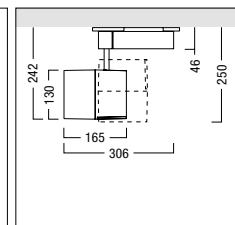

kg	bestelnr.	bestelnr.
3-fasige LED-spot, floodlight (met universele adapter)		<i>wit</i>	<i>zilverkleurig</i>
36 W LED930 floodlight	1,9	60 713 026	60 713 027
36 W LED930 wide floodlight	1,9	60 713 028	60 713 029
36 W LED940 floodlight	1,9	60 713 032	60 713 033
36 W LED940 wide floodlight	1,9	60 713 034	60 713 035
3-fasige LED-spot (met universele adapter)		<i>wit</i>	<i>zilverkleurig</i>
36 W LED930 spotlight	1,9	60 713 024	60 713 025
36 W LED940 spotlight	1,9	60 713 030	60 713 031
L3+DALI LED-spot, floodlight (met universele adapter)		<i>wit</i>	<i>zilverkleurig</i>
36 W LED930 floodlight, dimbaar Dali only	1,9	60 713 062	60 713 063
36 W LED930 wide floodlight, dimbaar Dali only	1,9	60 713 064	60 713 065
36 W LED940 floodlight, dimbaar Dali only	1,9	60 713 068	60 713 069
36 W LED940 wide floodlight, dimbaar Dali only	1,9	60 713 070	60 713 071
L3+DALI LED-spot, spotlight (met universele adapter)		<i>wit</i>	<i>zilverkleurig</i>
36 W LED930 spotlight, dimbaar Dali only	1,9	60 713 060	60 713 061
36 W LED940 spotlight, dimbaar Dali only	1,9	60 713 066	60 713 067

Accessoires	
Antiverblindingskleppen, zwart	60 700 082
Raatraster zwart	60 700 040
Wisselreflector floodlight	60 700 277
Wisselreflector spotlight	60 700 276
Wisselreflector wide floodlight	60 700 280