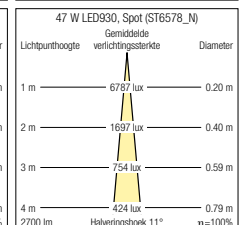

Accessoires

	kg	bestelnr.
Antiverblindingskleppen, zwart		60 700 082
Raatraster zwart		60 700 040
Wisselreflector floodlight (47 W)		60 700 323
Wisselreflector spotlight (47 W)		60 700 324
Wisselreflector wide floodlight (47 W)		60 700 325