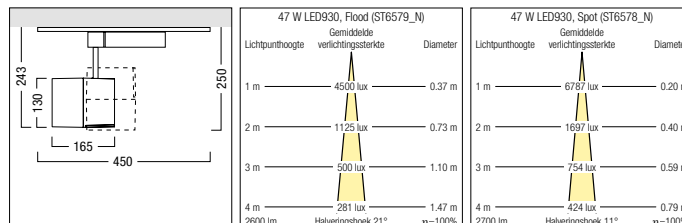

LED-spot, met CLIX-techniek (TECTON)

	kg	bestelnr.	bestelnr.
47 W LED930 floodlight	2,1	60 712 547	60 712 548
47 W LED930 wide floodlight	2,1	60 712 549	60 712 557
47 W LED940 floodlight	2,1	60 712 560	60 712 561
47 W LED940 wide floodlight	2,1	60 712 562	60 712 563

LED-spot, spotlight, met CLIX-techniek (TECTON)

	kg	bestelnr.	bestelnr.
47 W LED930 spotlight	2,1	60 712 545	60 712 546
47 W LED940 spotlight	2,1	60 712 558	60 712 559