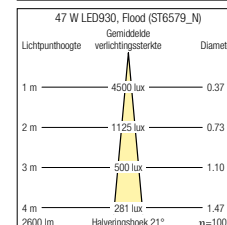

Accessoires

	kg	bestelnr.
Antiverblindingskleppen, zwart		60 700 082
Raatraster zwart		60 700 040
Wisselreflector floodlight (47 W)		60 700 323
Wisselreflector spotlight (47 W)		60 700 324
Wisselreflector wide floodlight (47 W)		60 700 325