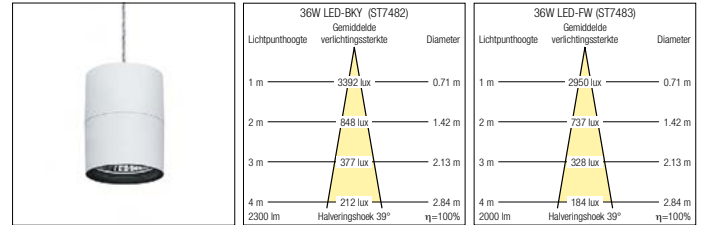

LED-pendelarmatuur met CLIX-techniek (TECTON)

	wit	zilverkleurig
36W LED-BKY wide floodlight, bakery	60 510 179	60 510 180
36W LED-FW wide floodlight, fresh meat	60 510 183	60 510 184

Wechselreflectoren siehe unter VIVO L/M TEC Zubehör: 60 700 276/277/280.