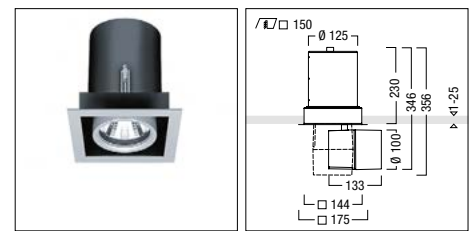

IL/IB/ID	kg	bestelnr.	bestelnr.
Inbouwspot floodlight, uitzwenkbaar				
1/70 W HIT-TC-CE G8,5 floodlight	150/150/230	2,2	60 813 586	60 813 587
1/70 W HIT-TC-CE G8,5 wide floodlight	150/150/230	2,2	60 813 588	60 813 589
Inbouwspot spotlight, uitzwenkbaar				
1/70 W HIT-TC-CE G8,5 spotlight	150/150/230	2,2	60 813 584	60 813 585
Accessoires				
Antiverblindingsbus, zwart (voor afscherming van lamp)				60 700 098
Beschermglas				60 700 085
Montagegereedschap inbussleutel 1/4" x 70 T20				60 700 309
Sperfilter IR/UVA				60 700 084
Sperfilter UVA				60 700 083
Sperfilter, vlees en charcuterie (V+C)				60 700 182
Wisselreflector floodlight, goudkleurig				60 700 180
Wisselreflector floodlight, zilverkleurig				60 700 072
Wisselreflector spotlight, goudkleurig				60 700 179
Wisselreflector spotlight, zilverkleurig				60 700 071
Wisselreflector superspotlight, zilverkleurig				60 700 187
Wisselreflector very wide floodlight, goudkleurig				60 700 213
Wisselreflector very wide floodlight, zilverkleurig				60 700 212
Wisselreflector wide floodlight, goudkleurig				60 700 181
Wisselreflector wide floodlight, zilverkleurig				60 700 073

Elektronische ballast moet apart worden besteld.

Gelieve het voor de montage benodigde gereedschap (60 700 309), TORX kogelkop-stiftsleutel 1/4" x 70 T20, apart te bestellen.