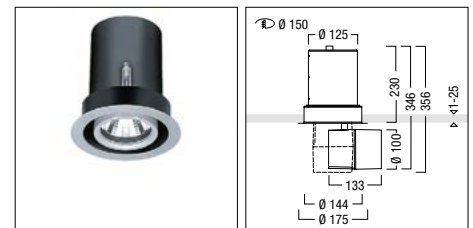

1/90 W QT-LP 12, SPOT (ST5996)			1/90 W QT-LP 12, WIDEFLOOD (ST5998)		
Lichtpunthoogte	Gemiddelde verlichtingssterkte	Diameter	Lichtpunthoogte	Gemiddelde verlichtingssterkte	Diameter
1 m	1357 lux	0,22 m	1 m	1613 lux	0,76 m
2 m	3387 lux	0,44 m	2 m	403 lux	1,52 m
3 m	1505 lux	0,66 m	3 m	179 lux	2,28 m
4 m	847 lux	0,88 m	4 m	101 lux	3,04 m
1800 lm	Halveringshoek 13°	$\eta = 67\%$	1800 lm	Halveringshoek 42°	$\eta = 65\%$