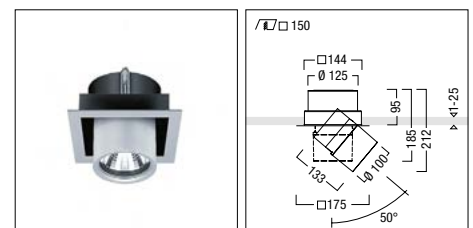

VIVO-SL

VIVO-SL Q150 QT 12 (vierkant)

- [...]
  - Inbouwbehuizing uit geëxtrudeerd/drukgegoten aluminium, met vierkant inbouwkader, oppervlakteafwerking in witte microstructuurlak.
  - Spotbehuizing 2-delig in drukgegoten aluminium, oppervlakteafwerking: witte microstructuurlak
  - Spiegelreflector uit uiterst zuiver aluminium, geëloxeerd, zilverkleurig
  - Aansluiting: 2-polige klem
  - Plafonduitsnijding: 150 x 150 mm

Inbouwspot floodlight, uitzwenkbaar

IL/IB/ID	kg	bestelnr.	
1/100 W QT-LP 12 GY6,35 floodlight	150/150/100	1,5	60 813 616
1/100 W QT-LP 12 GY6,35 wide floodlight	150/150/100	1,5	60 813 618

Inbouwspot spotlight, uitzwenkbaar

1/100 W QT-LP 12 GY6,35 spotlight	150/150/100	1,5	60 813 614

Accessoires

Beschermglas			60 700 085
Montagegereedschap inbusleutel 1/4" x 70 T20			60 700 309
Sperfilter IR/UVA			60 700 084
Sperfilter UVA			60 700 083
Wisselreflector floodlight, zilverkleurig			60 700 072
Wisselreflector spotlight, zilverkleurig			60 700 071
Wisselreflector superspotlight, zilverkleurig			60 700 187
Wisselreflector very wide floodlight, zilverkleurig			60 700 212
Wisselreflector wide floodlight, zilverkleurig			60 700 073

Transformator moet apart worden besteld.

Gelieve het voor de montage benodigde gereedschap (60 700 309), TORX kogelkop-stiftsleutel 1/4" x 70 T20, apart te bestellen.

1/100 W QT-LP 12, SPOT (ST5933)			1/100 W QT-LP 12, WIDEFLOOD (ST5935)		
Lichtpunthoogte	Gemiddelde verlichtingssterkte	Diameter	Lichtpunthoogte	Gemiddelde verlichtingssterkte	Diameter
1 m	13276 lux	0.23 m	1 m	1921 lux	0.73 m
2 m	3319 lux	0.46 m	2 m	480 lux	1.46 m
3 m	1475 lux	0.70 m	3 m	213 lux	2.19 m
4 m	830 lux	0.93 m	4 m	120 lux	2.93 m
2300 lm	Halveringshoek 13°	$\eta = 58\%$	2300 lm	Halveringshoek 40°	$\eta = 56\%$