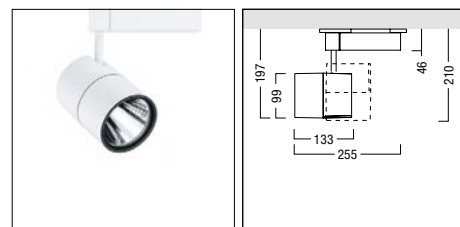

Accessoires

Wisselreflector spotlight	60 700 274
Wisselreflector floodlight	60 700 275
Wisselreflector wide floodlight	60 700 278
Wisselreflector met scherm tegen grote contrasten	60 700 345
Ovaalfocusslens 50°	60 700 344
Softfocusslens	60 700 343
Antiverblindingsring, zwart	60 700 342