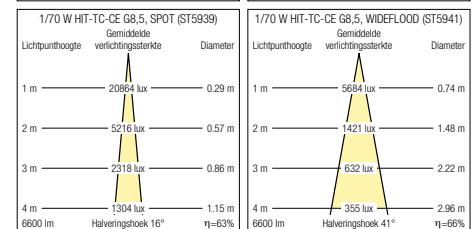

IL/IB/ID	kg	bestelnr.	bestelnr.
Inbouwspot floodlight, uitzwenkbaar				
1/70 W HIT-TC-CE G8,5 floodlight	150/150/230	2,2	60 813 586	60 813 587
1/70 W HIT-TC-CE G8,5 wide floodlight	150/150/230	2,2	60 813 588	60 813 589
Inbouwspot spotlight, uitzwenkbaar				
1/70 W HIT-TC-CE G8,5 spotlight	150/150/230	2,2	60 813 584	60 813 585
Accessoires				
Antiverblindingsbus, zwart (voor afscherming van lamp)				60 700 098
Beschermglas				60 700 085
Montagegereedschap inbussleutel 1/4" x 70 T20				60 700 309
Sperfilter IR/UVA				60 700 084
Sperfilter UVA				60 700 083
Sperfilter, vlees en charcuterie (V+C)				60 700 182
Wisselreflector floodlight, goudkleurig				60 700 180
Wisselreflector floodlight, zilverkleurig				60 700 072
Wisselreflector spotlight, goudkleurig				60 700 179
Wisselreflector spotlight, zilverkleurig				60 700 071
Wisselreflector superspotlight, zilverkleurig				60 700 187
Wisselreflector very wide floodlight, goudkleurig				60 700 213
Wisselreflector very wide floodlight, zilverkleurig				60 700 212
Wisselreflector wide floodlight, goudkleurig				60 700 181
Wisselreflector wide floodlight, zilverkleurig				60 700 073

Elektronische ballast moet apart worden besteld.

Gelieve het voor de montage benodigde gereedschap (60 700 309), TORX kogelkop-stiftsleutel 1/4" x 70 T20, apart te bestellen.