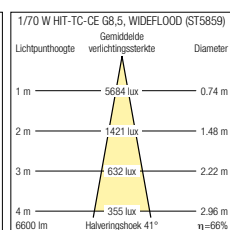

Accessoires

Antiverblindingskleppen, zwart	60 700 081
Antiverblindingsstubs, zwart (voor afscherming van lamp)	60 700 098
Beschermglas	60 700 085
Sperfilter IR/UVA	60 700 084
Sperfilter UVA	60 700 083
Sperfilter, vlees en charcuterie (V+C)	60 700 182
Wisselreflector floodlight, goudkleurig	60 700 180
Wisselreflector floodlight, zilverkleurig	60 700 072
Wisselreflector spotlight, goudkleurig	60 700 179
Wisselreflector spotlight, zilverkleurig	60 700 071
Wisselreflector superspotlight, zilverkleurig	60 700 187
Wisselreflector very wide floodlight, goudkleurig	60 700 213
Wisselreflector very wide floodlight, zilverkleurig	60 700 212
Wisselreflector wide floodlight, goudkleurig	60 700 181
Wisselreflector wide floodlight, zilverkleurig	60 700 073