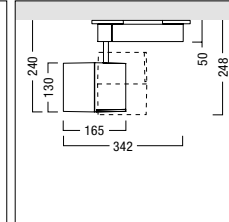

VIVO LED Tunable Food

Trap 0	Trap 1	Trap 2	Trap 3	Trap 4	Trap 5	Trap 6	Trap 7	Trap 8	Trap 9
5000 K	4500 K	4000 K	3500 K						
Vis 1 Zeer koud licht.	Vis 2 Koud licht.	Rek Neutraal witte lichtkleur.	Wijn Accentverlichting.	Groenten en fruit	Brood en kaas Warm licht.	Convenience Warm licht, bijna roodachtig.	Vlees 1 Vlees perfect.	Vlees 2 Vlees optimaal.	Vlees 3 Vlees standaard.
Voor de verlichting van vis en zeevruchten, diepvriesbakken met producten in witte verpakkingen en overal waar echt ijs benadrukt moet worden.	Voor vis en gekoelde ruimtes zoals vitrines met ijsblokken, koelbakken met ondoorzichtig verpakte producten, waar de koele uitstraling door het licht moet worden geaccentueerd.	Universeel inzetbaar accentlicht, ook geschikt voor de verlichting van rekken en gondelkoppen.	Overall in de supermarkt inzetbaar, van de verlichting van productfoto's tot aan de wijn- en chocoladerekken.	De verschillende groenten en fruitsoorten worden appetijtbekrachtigend gepresenteerd en hun versheid wordt benadrukt.	Geeft de authentieke kleurtinten van brood en kaas weer en onderstreept het warme karakter van vers gebakken brood en de rijpheid van kaas.	Ter accentuering van maaltijden in de Convenience afdeling.	Licht voor de verkoopstimulerende verlichting van vlees en worst. Ra > 80.	Compromis tussen de verkoopstimulerende verlichting en een realiteitsgetrouwe weergave van vlees en worst.	Licht zoals tot nog toe met HIT- of SDW-T-lamp en bijkomende vleesfilter.