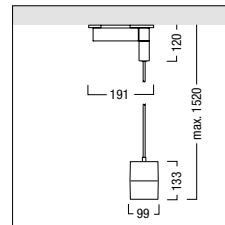

Lichtpunthoogte	Gemiddelde verlichtingssterkte	Diameter
1 m	1161,4 lux	0,46 m
2 m	290,3 lux	0,93 m
3 m	129,0 lux	1,39 m
4 m	72,6 lux	1,86 m
6600 lm	Halveringshoek 26°	$\eta_1=69\%$

Lichtpunthoogte	Gemiddelde verlichtingssterkte	Diameter
1 m	568,4 lux	0,74 m
2 m	142,1 lux	1,48 m
3 m	63,2 lux	2,22 m
4 m	35,5 lux	2,96 m
6600 lm	Halveringshoek 41°	$\eta_1=66\%$