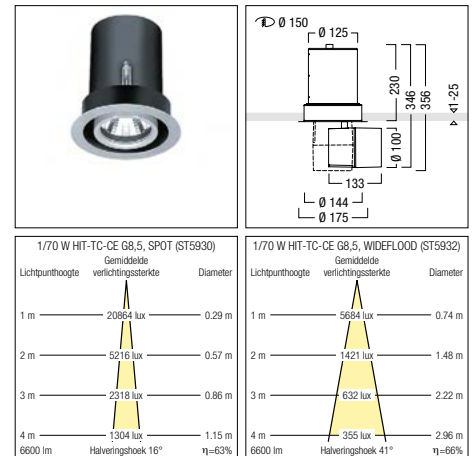

ID/BiD	kg	bestelnr.	bestelnr.
Inbouwspot floodlight, uitzwenkbaar			<i>wit</i>	<i>zilverkleurig</i>
1/70 W HIT-TC-CE G8,5 floodlight	230/150	2,1	60 813 574	60 813 575
1/70 W HIT-TC-CE G8,5 wide floodlight	230/150	2,1	60 813 576	60 813 577
Inbouwspot spotlight, uitzwenkbaar			<i>wit</i>	<i>zilverkleurig</i>
1/70 W HIT-TC-CE G8,5 spotlight	230/150	2,1	60 813 572	60 813 573
Accessoires				
Antiverblindingsbus, zwart (voor afscherming van lamp)			60 700 098	
Beschermglas			60 700 085	
Montagegereedschap inbussleutel 1/4" x 70 T20			60 700 309	
Sperfilter IR/UVA			60 700 084	
Sperfilter UVA			60 700 083	
Sperfilter, vlees en charcuterie (V+C)			60 700 182	
Wisselreflector floodlight, goudkleurig			60 700 180	
Wisselreflector floodlight, zilverkleurig			60 700 072	
Wisselreflector spotlight, goudkleurig			60 700 179	
Wisselreflector spotlight, zilverkleurig			60 700 071	
Wisselreflector superspotlight, zilverkleurig			60 700 187	
Wisselreflector very wide floodlight, goudkleurig			60 700 213	
Wisselreflector very wide floodlight, zilverkleurig			60 700 212	
Wisselreflector wide floodlight, goudkleurig			60 700 181	
Wisselreflector wide floodlight, zilverkleurig			60 700 073	

Elektronische ballast moet apart worden besteld.

Gelieve het voor de montage benodigde gereedschap (60 700 309), TORX kogelkop-stiftsleutel 1/4" x 70 T20, apart te bestellen.