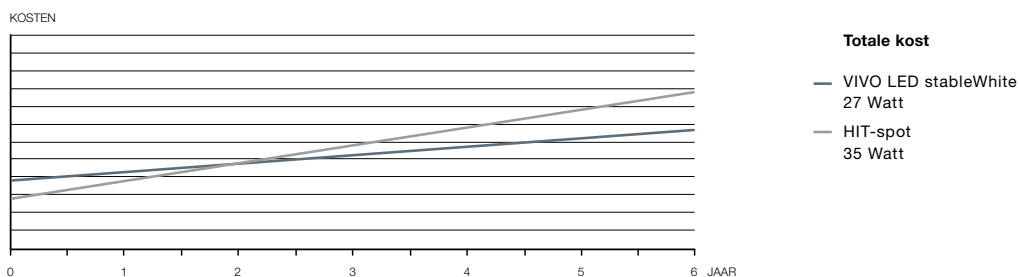

Kostenvergelijking: installatie met een levensduur van 6 jaar

- Voorbeeldberekening uitgaande van de volgende veronderstellingen: bedrijfsduur 3600 uur per jaar; HIT-oplossing met 2 lampvervangingen in 6 jaar en zonder rekening te houden met andere besparingsmogelijkheden door de gedimde werking van de LED-spots
- De kosten voor energie en onderhoud (lifecyclekosten) dalen met 50 % vergeleken met een klassieke HIT-oplossing van 35 Watt
- De iets hogere initiële kosten worden zo al na ongeveer 2 jaar gecompenseerd

Conclusie na zes jaar