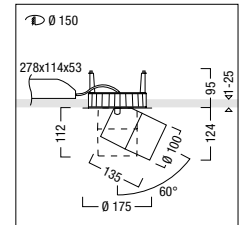

Accessoires

Antiverblindingsring, zwart			60 700 342
Montagegereedschap inbussleutel 1/4" x 70 T20			60 700 309
Ovaalfocuslens 50°			60 700 344
Softfocuslens			60 700 343
Wisselreflector floodlight			60 700 275
Wisselreflector met scherm tegen grote contrasten			60 700 345
Wisselreflector spotlight			60 700 274
Wisselreflector wide floodlight			60 700 278

Gelieve het voor de montage benodigde gereedschap (60 700 309), TORX kogelkop-stiftsleutel 1/4" x 70 T20, apart te bestellen.