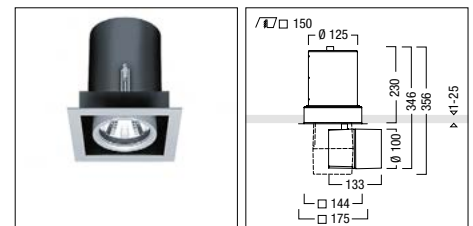

1/90 W QT-LP 12, SPOT (ST5999)			1/90 W QT-LP 12, WIDEFLOOD (ST6001)		
Lichtpunthoogte	Gemiddelde verlichtingssterkte	Diameter	Lichtpunthoogte	Gemiddelde verlichtingssterkte	Diameter
1 m	13547 lux	0,22 m	1 m	1613 lux	0,76 m
2 m	3387 lux	0,44 m	2 m	403 lux	1,52 m
3 m	1505 lux	0,66 m	3 m	179 lux	2,28 m
4 m	947 lux	0,88 m	4 m	101 lux	3,04 m
1800 lm	Halveringshoek 13°	$\eta = 67\%$	1800 lm	Halveringshoek 42°	$\eta = 65\%$