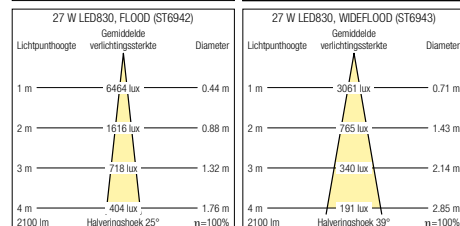

Accessoires

Wisselreflector spotlight	60 700 274
Wisselreflector floodlight	60 700 275
Wisselreflector wide floodlight	60 700 278
Wisselreflector met scherm tegen grote contrasten	60 700 345
Ovaalfocusslens 50°	60 700 344
Softfocusslens	60 700 343
Antiverblindingsring, zwart	60 700 342