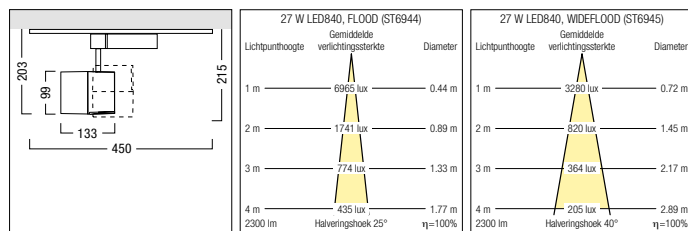

kg	bestelnr.	bestelnr.
LED-spot VIVO M floodlight, met CLIX-techniek (TECTON)		<i>wit</i>	<i>zilverkleurig</i>
27 W LED830 floodlight <i>eco*</i>	1,8	60 712 805	60 712 806
27 W LED830 wide floodlight <i>eco*</i>	1,8	60 712 807	60 712 808
27 W LED840 floodlight <i>eco*</i>	1,8	60 712 809	60 712 810
27 W LED840 wide floodlight <i>eco*</i>	1,8	60 712 811	60 712 812
LED-spot VIVO L floodlight, met CLIX-techniek (TECTON)		<i>wit</i>	<i>zilverkleurig</i>
36 W LED830 floodlight	2,1	60 713 038	60 713 039
36 W LED830 wide floodlight	2,1	60 713 040	60 713 041
36 W LED840 floodlight	2,1	60 713 044	60 713 045
36 W LED840 wide floodlight	2,1	60 713 046	60 713 047
36 W LED930 floodlight	2,1	60 713 050	60 713 051
36 W LED930 wide floodlight	2,1	60 713 052	60 713 053
36 W LED940 floodlight	2,1	60 713 056	60 713 057
36 W LED940 wide floodlight	2,1	60 713 058	60 713 059
60 W LED830 floodlight	2,1	60 713 122	60 713 123
60 W LED830 wide floodlight	2,1	60 713 124	60 713 125
60 W LED840 floodlight	2,1	60 713 128	60 713 129
60 W LED840 wide floodlight	2,1	60 713 130	60 713 131
LED-spot VIVO L spotlight, met CLIX-techniek (TECTON)		<i>wit</i>	<i>zilverkleurig</i>
36 W LED830 spotlight	2,1	60 713 036	60 713 037
36 W LED840 spotlight	2,1	60 713 042	60 713 043
36 W LED930 spotlight	2,1	60 713 048	60 713 049
36 W LED940 spotlight	2,1	60 713 054	60 713 055
60 W LED830 spotlight	2,1	60 713 120	60 713 121
60 W LED840 spotlight	2,1	60 713 126	60 713 127