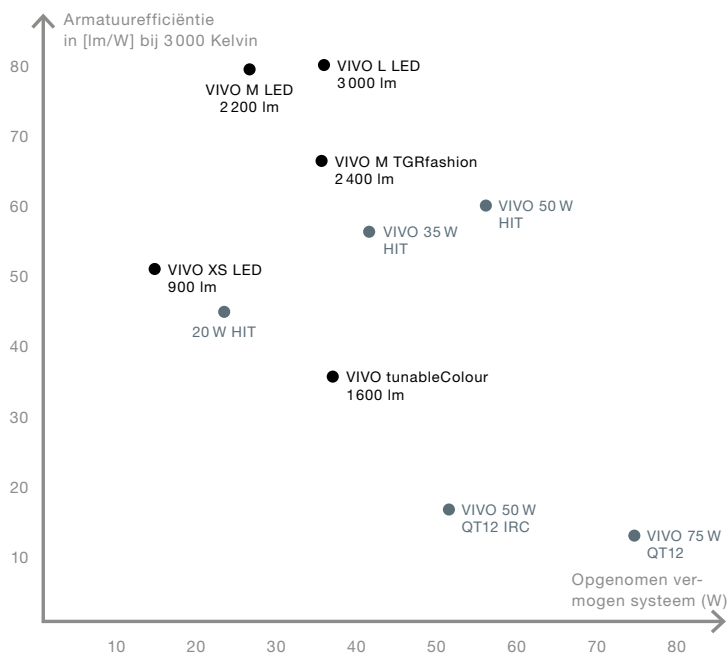

Krachtig en efficiënt

De LED-spot VIVO, speciaal ontworpen voor een aantrekkelijke verlichting van verkoopruimtes, vormt met zijn diverse varianten met verschillende lichtstromen een uiterst efficiënt alternatief voor conventionele spots met hogedrukontladingslampen.

- Alternatief voor HIT-lampen tot 35/100 Watt resp. HST-lampen met filters voor verswaar: de LED-spot VIVO tunableColour met een armatuurlichtstroom van 1.100 – 1.600 Lumen.
- Alternatief voor HIT-lampen tot 20 Watt resp. halogeengloeilampen tot 75 W: LED-spot VIVO XS met een armatuurlichtstroom van 900 – 1 100 Lumen
- Alternatief voor HIT-lampen tot 35 Watt resp. halogeengloeilampen tot 100 W: LED-spot VIVO M met een armatuurlichtstroom van 1800 – 2 400 Lumen
- Alternatief voor HIT-lampen tot 50 Watt: LED-spot VIVO L met een armatuurlichtstroom tot 4 600 Lumen

Met een armatuurefficiëntie tot 88 Lumen per Watt doet VIVO beter dan de conventionele HIT-spottechniek, ook bij een rechtstreekse vergelijking. Daarnaast kunnen de LED-spots, in tegenstelling tot conventionele lampen, via DALI of aan de trackbox (VIVO M) traploos van 10 tot 100 % worden gedimd. Dit maakt extra energiebesparingen van 30 % mogelijk – en dit zonder kwaliteitsverlies omdat over het hele dimbereik de kleurkwaliteit constant blijft.

Vergelijking tussen spots

Stand: oktober 2013, bij LED-referentiewaarde van 830 (Essential)