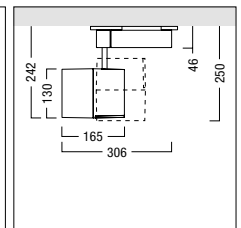

Accessoires

	kg	bestelnr.
Antiverblindingskleppen, zwart		60 700 082
Raatraster zwart		60 700 040
Wisselreflector floodlight (47 W)		60 700 323
Wisselreflector spotlight (47 W)		60 700 324
Wisselreflector wide floodlight (47 W)		60 700 325