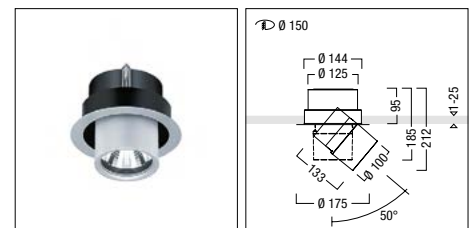

ID/BIID	kg	bestelnr.	bestelnr.
Inbouwspot floodlight, uitzwenkbaar				
1/70 W HIT-TC-CE G8,5 floodlight	100/150	1,4	60 813 598	60 813 599
1/70 W HIT-TC-CE G8,5 wide floodlight	100/150	1,4	60 813 600	60 813 601
Inbouwspot spotlight, uitzwenkbaar				
1/70 W HIT-TC-CE G8,5 spotlight	100/150	1,4	60 813 596	60 813 597
Accessoires				
Antiverblindingsbus, zwart (voor afscherming van lamp)				60 700 098
Beschermglas				60 700 085
Montagegereedschap inbussleutel 1/4" x 70 T20				60 700 309
Sperfilter IR/UVA				60 700 084
Sperfilter UVA				60 700 083
Sperfilter, vlees en charcuterie (V+C)				60 700 182
Wisselreflector floodlight, goudkleurig				60 700 180
Wisselreflector floodlight, zilverkleurig				60 700 072
Wisselreflector spotlight, goudkleurig				60 700 179
Wisselreflector spotlight, zilverkleurig				60 700 071
Wisselreflector superspotlight, zilverkleurig				60 700 187
Wisselreflector very wide floodlight, goudkleurig				60 700 213
Wisselreflector very wide floodlight, zilverkleurig				60 700 212
Wisselreflector wide floodlight, goudkleurig				60 700 181
Wisselreflector wide floodlight, zilverkleurig				60 700 073

Elektronische ballast moet apart worden besteld.

Gelieve het voor de montage benodigde gereedschap (60 700 309), TORX kogelkop-stiftsleutel 1/4" x 70 T20, apart te bestellen.