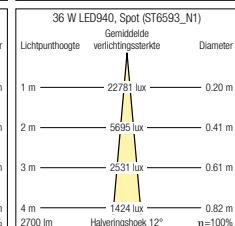

kg	bestelnr.	bestelnr.
3-fasige LED-spot, floodlight (met universele adapter)		<i>wit</i>	<i>zilverkleurig</i>
36 W LED930 floodlight	1,9	60 713 026	60 713 027
36 W LED930 wide floodlight	1,9	60 713 028	60 713 029
36 W LED940 floodlight	1,9	60 713 032	60 713 033
36 W LED940 wide floodlight	1,9	60 713 034	60 713 035
3-fasige LED-spot (met universele adapter)		<i>wit</i>	<i>zilverkleurig</i>
36 W LED930 spotlight	1,9	60 713 024	60 713 025
36 W LED940 spotlight	1,9	60 713 030	60 713 031
L3+DALI LED-spot, floodlight (met universele adapter)		<i>wit</i>	<i>zilverkleurig</i>
36 W LED930 floodlight, dimbaar Dali only	1,9	60 713 062	60 713 063
36 W LED930 wide floodlight, dimbaar Dali only	1,9	60 713 064	60 713 065
36 W LED940 floodlight, dimbaar Dali only	1,9	60 713 068	60 713 069
36 W LED940 wide floodlight, dimbaar Dali only	1,9	60 713 070	60 713 071
L3+DALI LED-spot, spotlight (met universele adapter)		<i>wit</i>	<i>zilverkleurig</i>
36 W LED930 spotlight, dimbaar Dali only	1,9	60 713 060	60 713 061
36 W LED940 spotlight, dimbaar Dali only	1,9	60 713 066	60 713 067

Accessoires	
Antiverblindingskleppen, zwart	60 700 082
Raatraster zwart	60 700 040
Wisselreflector floodlight	60 700 277
Wisselreflector spotlight	60 700 276
Wisselreflector wide floodlight	60 700 280