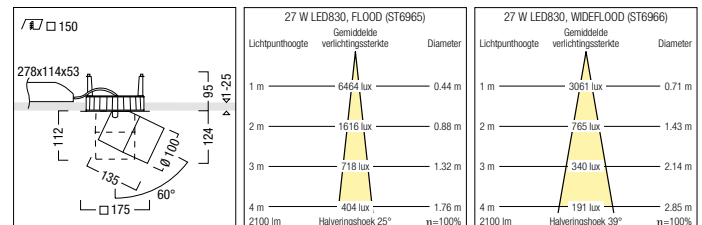

Accessoires

Wisselreflector spotlight			60 700 274
Wisselreflector floodlight			60 700 275
Wisselreflector wide floodlight			60 700 278
Wisselreflector met scherm tegen grote contrasten			60 700 345
Ovaalfocuslens 50°			60 700 344
Softfocuslens			60 700 343
Antiverblindingsring, zwart			60 700 342
Montagegereedschap inbussleutel 1/4" x 70 T20			60 700 309

Gelieve het voor de montage benodigde gereedschap (60 700 309), TORX kogelkop-stiftsleutel 1/4" x 70 T20, apart te bestellen.