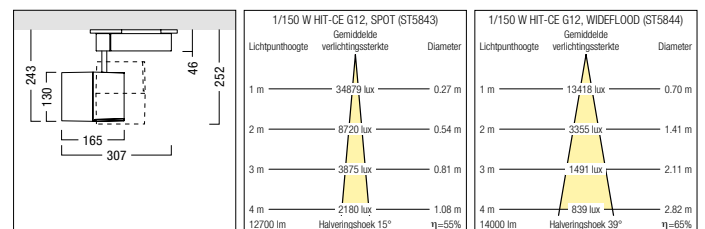

VIVO L HIT-CE G12

- [...]
  - Adapter-trackbox van Zumtobel uit drukgegoten aluminium en polycarbonaat
  - Voorste cilinder via bajonetafsluiting aan de achterste behuizing vastgezet (eenvoudige lamp- en reflectorvervanging)
  - Spiegelreflector uit uiterst zuiver aluminium, geëloxeerd, zilverkleurig, inclusief beschermglas
  - Beschermglas kan worden vervangen door sperfilter
  - Met elektronisch voorschakelapparaat, in aparte adapter-TRACKBOX

	kg	bestelnr.	bestelnr.
3-fasenspot floodlight (met universele adapter)			
		<i>wit</i>	<i>zilverkleurig</i>
1/70 W HIT-CE G12 floodlight	2,1	60 712 183	60 712 184
1/70 W HIT-CE G12 wide floodlight	2,1	60 712 185	60 712 186
1/100 W HIT-CE G12 floodlight	2,1	60 712 661	60 712 660
1/100 W HIT-CE G12 wide floodlight	2,1	60 712 663	60 712 662
1/150 W HIT-CE G12 floodlight	2,1	60 712 189	60 712 190
1/150 W HIT-CE G12 wide floodlight	2,1	60 712 191	60 712 192
3-fasenspot spotlight (met universele adapter)			
		<i>wit</i>	<i>zilverkleurig</i>
1/70 W HIT-CE G12 spotlight	2,1	60 712 181	60 712 182
1/100 W HIT-CE G12 spotlight	2,1	60 712 659	60 712 658
1/150 W HIT-CE G12 spotlight	2,1	60 712 187	60 712 188