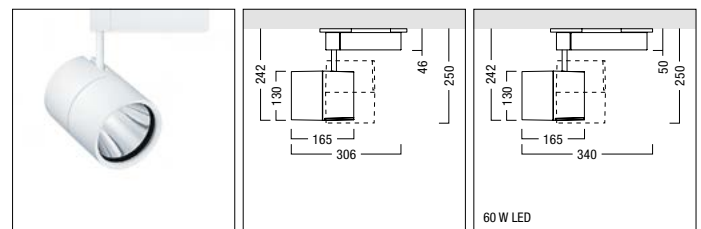

kg	bestelnr.	bestelnr.
3-fasige LED-spot, floodlight (met universele adapter)		<i>wit</i>	<i>zilverkleurig</i>
36 W LED830 floodlight	1,9	60 713 014	60 713 015
36 W LED830 wide floodlight	1,9	60 713 016	60 713 017
36 W LED840 floodlight	1,9	60 713 020	60 713 021
36 W LED840 wide floodlight	1,9	60 713 022	60 713 023
60 W LED830 floodlight	1,9	60 713 110	60 713 111
60 W LED830 wide floodlight	1,9	60 713 112	60 713 113
60 W LED840 floodlight	1,9	60 713 116	60 713 117
60 W LED840 wide floodlight	1,9	60 713 118	60 713 119
3-fasige LED-spot (met universele adapter)		<i>wit</i>	<i>zilverkleurig</i>
36 W LED830 spotlight	1,9	60 713 012	60 713 013
36 W LED840 spotlight	1,9	60 713 018	60 713 019
60 W LED830 spotlight	1,9	60 713 108	60 713 109
60 W LED840 spotlight	1,9	60 713 114	60 713 115
L3+DALI LED-spot, floodlight (met universele adapter)		<i>wit</i>	<i>zilverkleurig</i>
60 W LED830 floodlight, dimbaar DALI only	1,9	60 713 134	60 713 135
60 W LED830 wide floodlight, dimbaar Dali only	1,9	60 713 136	60 713 137
60 W LED840 floodlight, dimbaar DALI only	1,9	60 713 140	60 713 141
60 W LED840 wide floodlight, dimbaar Dali only	1,9	60 713 142	60 713 143
L3+DALI LED-spot, spotlight (met universele adapter)		<i>wit</i>	<i>zilverkleurig</i>
60 W LED830 spotlight, dimbaar DALI only	1,9	60 713 132	60 713 133
60 W LED840 spotlight, dimbaar Dali only	1,9	60 713 138	60 713 139
Accessoires			
Antiverblindingskleppen, zwart			60 700 082
Raatraster zwart			60 700 040
Wisselreflector floodlight			60 700 277
Wisselreflector floodlight (60 W)			60 700 352
Wisselreflector spotlight			60 700 276
Wisselreflector spotlight (60 W)			60 700 351
Wisselreflector wide floodlight			60 700 280
Wisselreflector wide floodlight (60 W)			60 700 353