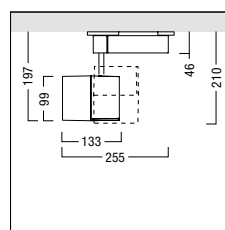

Accessoires

Antiverblindingskleppen, zwart	60 700 081
Antiverblindingsstubs, zwart (voor afscherming van lamp)	60 700 098
Beschermglas	60 700 085
Sperfilter IR/UVA	60 700 084
Sperfilter UVA	60 700 083
Sperfilter, vlees en charcuterie (V+C)	60 700 182
Wisselreflector floodlight, goudkleurig	60 700 180
Wisselreflector floodlight, zilverkleurig	60 700 072
Wisselreflector spotlight, goudkleurig	60 700 179
Wisselreflector spotlight, zilverkleurig	60 700 071
Wisselreflector superspotlight, zilverkleurig	60 700 187
Wisselreflector very wide floodlight, goudkleurig	60 700 213
Wisselreflector very wide floodlight, zilverkleurig	60 700 212
Wisselreflector wide floodlight, goudkleurig	60 700 181
Wisselreflector wide floodlight, zilverkleurig	60 700 073