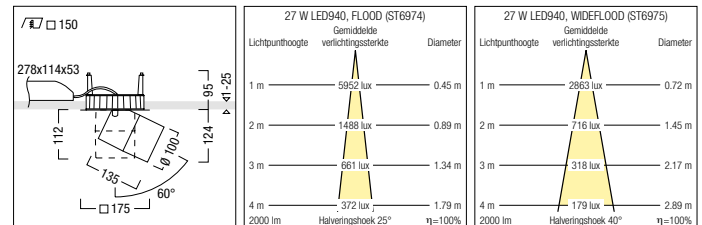

IL/IB/ID	kg	bestelnr.
Inbouwspot floodlight, uitzwenkbaar			
<i>dimbaar Dali only</i>			
27 W LED930 floodlight	150/150/95	2,1	60 814 370
27 W LED930 wide floodlight	150/150/95	2,1	60 814 371
27 W LED940 floodlight	150/150/95	2,1	60 814 372
27 W LED940 wide floodlight	150/150/95	2,1	60 814 373
Inbouwspot spotlight, uitzwenkbaar			
<i>dimbaar Dali only</i>			
27 W LED930 spotlight	150/150/95	2,1	60 814 376
27 W LED940 spotlight	150/150/95	2,1	60 814 377

Accessoires

Wisselreflector spotlight	60 700 274
Wisselreflector floodlight	60 700 275
Wisselreflector wide floodlight	60 700 278
Wisselreflector met scherm tegen grote contrasten	60 700 345
Ovaalfocuslens 50°	60 700 344
Softfocuslens	60 700 343
Antiverblindingsring, zwart	60 700 342
Montagegereedschap inbussleutel 1/4" x 70 T20	60 700 309

Gelieve het voor de montage benodigde gereedschap (60 700 309), TORX kogelkop-stiftsleutel 1/4" x 70 T20, apart te bestellen.