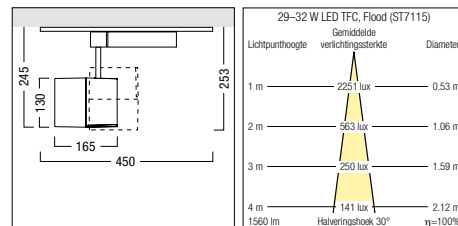

LED-spot, met CLIX-techniek (TECTON)

	kg	bestelnr.	bestelnr.
		wit	zilverkleurig
29-32 W LED TFC floodlight	2,5	60 712 731	60 712 732
29-32 W LED TFC wide floodlight	2,5	60 712 733	60 712 734