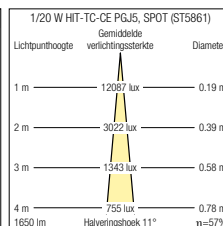

kg	bestelnr.	bestelnr.
3-fasenspot floodlight (met universele adapter)		<i>wit</i>	<i>zilverkleurig</i>
1/20 W HIT-TC-CE PGJ5 floodlight	0,8	60 711 616	60 711 617
1/20 W HIT-TC-CE PGJ5 wide floodlight	0,8	60 711 618	60 711 619
3-fasenspot spotlight (met universele adapter)		<i>wit</i>	<i>zilverkleurig</i>
1/20 W HIT-TC-CE PGJ5 spotlight	0,8	60 711 614	60 711 615
1/20 W HIT-TC-CE PGJ5 superspotlight	0,8	60 711 620	60 711 621
Accessoires			
Antiverblindingskleppen, zwart	1,0		60 700 080
Beschermglas			60 700 035
Lamp HIT-TC-CE 20 W PGJ5 (PHILIPS CDM-Tm)			24 145 650
Sperfilter IR/UVA			60 700 026
Sperfilter UVA			60 700 023
Wisselreflector floodlight			60 700 069
Wisselreflector spotlight			60 700 068
Wisselreflector superspotlight			60 700 186
Wisselreflector wide floodlight			60 700 070