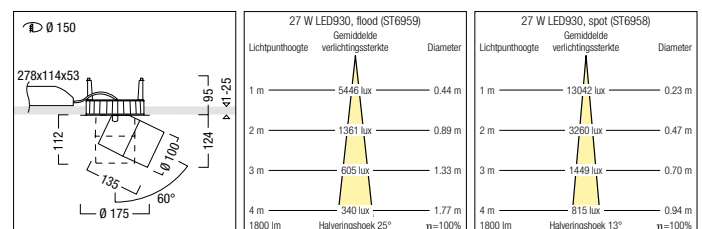

ID/BiD	kg	bestelnr.
Inbouwspot floodlight, uitzwenkbaar			<i>dimbaar Dali only</i>
27 W LED930 floodlight	105/150	2,1	60 814 362
27 W LED930 wide floodlight	105/150	2,1	60 814 363
27 W LED940 floodlight	105/150	2,1	60 814 364
27 W LED940 wide floodlight	105/150	2,1	60 814 365

Inbouwspot spotlight, uitzwenkbaar			
27 W LED930 spotlight	105/150	2,1	60 814 374
27 W LED940 spotlight	105/150	2,1	60 814 375

Accessoires			
Wisselreflector spotlight		60 700 274	
Wisselreflector floodlight		60 700 275	
Wisselreflector wide floodlight		60 700 278	
Wisselreflector met scherm tegen grote contrasten		60 700 345	
Ovaalfocuslens 50°		60 700 344	
Softfocuslens		60 700 343	
Antiverblindingsring, zwart		60 700 342	
Montagegereedschap inbussleutel 1/4" x 70 T20		60 700 309	

Gelieve het voor de montage benodigde gereedschap (60 700 309), TORX kogelkop-stiftsleutel 1/4" x 70 T20, apart te bestellen.