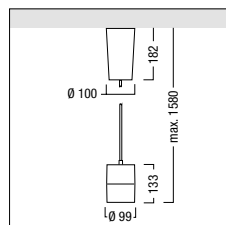

Lichtpunthoogte	Gemiddelde verlichtingssterkte	Diameter
1 m	11614 lux	0,46 m
2 m	2903 lux	0,93 m
3 m	1290 lux	1,39 m
4 m	726 lux	1,86 m
6600 lm	Halveringshoek 26°	$\eta = 69\%$

Lichtpunthoogte	Gemiddelde verlichtingssterkte	Diameter
1 m	5684 lux	0,74 m
2 m	1421 lux	1,48 m
3 m	632 lux	2,22 m
4 m	355 lux	2,96 m
6600 lm	Halveringshoek 41°	$\eta = 66\%$