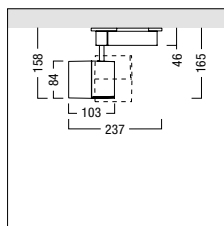

kg	bestelnr.	bestelnr.
3-fasenspot floodlight (met universele adapter)		<i>wit</i>	<i>zilverkleurig</i>
1/20 W HIT-TC-CE PGJ5 floodlight	0,8	60 711 616	60 711 617
1/20 W HIT-TC-CE PGJ5 wide floodlight	0,8	60 711 618	60 711 619
3-fasenspot spotlight (met universele adapter)		<i>wit</i>	<i>zilverkleurig</i>
1/20 W HIT-TC-CE PGJ5 spotlight	0,8	60 711 614	60 711 615
1/20 W HIT-TC-CE PGJ5 superspotlight	0,8	60 711 620	60 711 621
Accessoires			
Antiverblindingskleppen, zwart	1,0		60 700 080
Beschermglas			60 700 035
Lamp HIT-TC-CE 20 W PGJ5 (PHILIPS CDM-Tm)			24 145 650
Sperfilter IR/UVA			60 700 026
Sperfilter UVA			60 700 023
Wisselreflector floodlight			60 700 069
Wisselreflector spotlight			60 700 068
Wisselreflector superspotlight			60 700 186
Wisselreflector wide floodlight			60 700 070