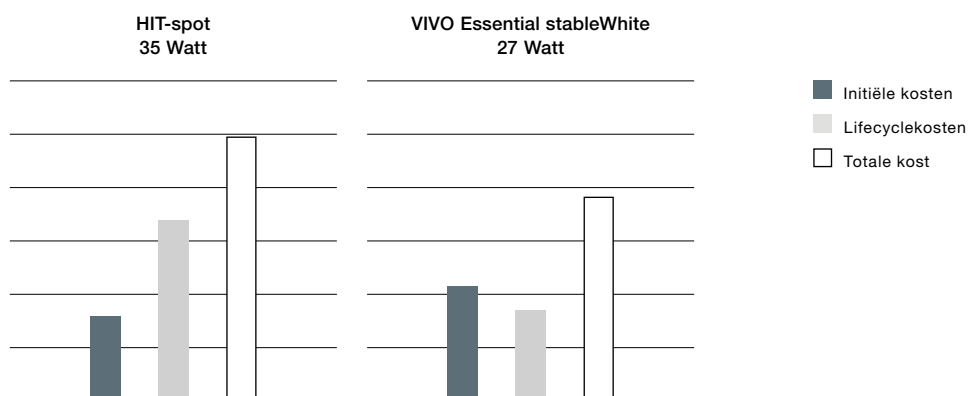

Kostenvergelijking: installatie met een levensduur van 6 jaar

- Voorbeeldberekening uitgaande van de volgende veronderstellingen: bedrijfsduur 3600 uur per jaar; HIT-oplossing met 2 lampvervangingen in 6 jaar en zonder rekening te houden met andere besparingsmogelijkheden door de gedimde werking van de LED-spots
- De kosten voor energie en onderhoud (lifecyclekosten) dalen met 50 % vergeleken met een klassieke HIT-oplossing van 35 Watt
- De iets hogere initiële kosten worden zo al na ongeveer 2 jaar gecompenseerd

Conclusie na zes jaar