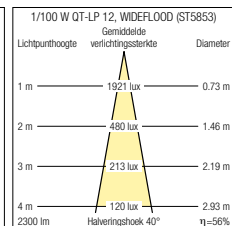

	kg	bestelnr.	bestelnr.
Spot VIVO M QT12 floodlight, met CLIX-techniek (TECTON)			
1/100 W QT-LP 12 GY6,35 floodlight	1,5	60 712 648	60 712 649
1/100 W QT-LP 12 GY6,35 floodlight, dimbaar DALI	1,5	60 712 678	60 712 679
1/100 W QT-LP 12 GY6,35 wide floodlight	1,5	60 712 650	60 712 651
1/100 W QT-LP 12 GY6,35 wide floodlight, dimbaar Dali	1,5	60 712 680	60 712 681
Spot VIVO M QT12 spotlight, met CLIX-techniek (TECTON)			
1/100 W QT-LP 12 GY6,35 spotlight	1,5	60 712 646	60 712 647
1/100 W QT-LP 12 GY6,35 spotlight, dimbaar Dali	1,5	60 712 676	60 712 677
Spot VIVO M HIT-TC-CE floodlight, met CLIX-techniek (TECTON)			
1/35 W HIT-TC-CE G8,5 floodlight, zilver	1,4	60 712 622	60 712 623
1/35 W HIT-TC-CE G8,5 wide floodlight, zilverkleurig	1,4	60 712 624	60 712 625
1/50 W HIT-TC-CE G8,5 floodlight, zilver	1,4	60 712 635	60 712 634
1/50 W HIT-TC-CE G8,5 wide floodlight, zilverkleurig	1,4	60 712 637	60 712 636
1/70 W HIT-TC-CE G8,5 floodlight, zilver	1,4	60 712 642	60 712 643
1/70 W HIT-TC-CE G8,5 wide floodlight, zilverkleurig	1,4	60 712 644	60 712 645
Spot VIVO M HIT-TC-CE spotlight, met CLIX-techniek (TECTON)			
1/35 W HIT-TC-CE G8,5 spotlight, zilver	1,4	60 712 620	60 712 621
1/35 W HIT-TC-CE G8,5 superspotlight, zilverkleurig	1,4	60 712 618	60 712 619
1/50 W HIT-TC-CE G8,5 spotlight, zilver	1,4	60 712 633	60 712 632
1/70 W HIT-TC-CE G8,5 spotlight, zilver	1,4	60 712 640	60 712 641
1/70 W HIT-TC-CE G8,5 superspotlight, zilverkleurig	1,4	60 712 638	60 712 639
Spot VIVO L HIT-CE floodlight, met CLIX-techniek (TECTON)			
1/70 W HIT-CE G12 floodlight, zilver	1,9	60 712 654	60 712 655
1/70 W HIT-CE G12 wide floodlight, zilverkleurig	1,9	60 712 656	60 712 657
1/100 W HIT-CE G12 floodlight, zilver	1,9	60 712 667	60 712 666
1/100 W HIT-CE G12 wide floodlight, zilverkleurig	1,9	60 712 669	60 712 668
1/150 W HIT-CE G12 floodlight, zilver	1,9	60 712 672	60 712 673
1/150 W HIT-CE G12 wide floodlight, zilverkleurig	1,9	60 712 674	60 712 675
Spot VIVO L HIT-CE spotlight, met CLIX-techniek (TECTON)			
1/70 W HIT-CE G12 spotlight, zilver	1,9	60 712 652	60 712 653
1/100 W HIT-CE G12 spotlight, zilver	1,9	60 712 665	60 712 664
1/150 W HIT-CE G12 spotlight, zilver	1,9	60 712 670	60 712 671