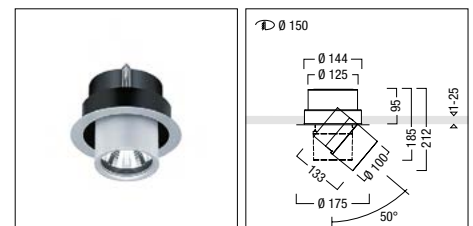

VIVO-SL D150 QT 12 (rond)

- |...|
- Inbouwbehuizing uit geëxtrudeerd/drukgegoten aluminium, met rond inbouwkader, oppervlakteafwerking in witte microstructuurlak.
- Spotbehuizing 2-delig in drukgegoten aluminium, oppervlakteafwerking: witte microstructuurlak
- Spiegelreflector uit uiterst zuiver aluminium, geëloxeerd, zilverkleurig
- Aansluiting: 2-polige klem
- Plafonduitsnijding: Ø 150 mm

Inbouwspot floodlight, uitzwenkbaar

	ID/BiD	kg	bestelnr.
1/100 W QT-LP 12 GY6,35 floodlight	100/150	1,4	60 813 604
1/100 W QT-LP 12 GY6,35 wide floodlight	100/150	1,4	60 813 606

Inbouwspot spotlight, uitzwenkbaar

1/100 W QT-LP 12 GY6,35 spotlight	100/150	1,4	60 813 602

Accessoires

Beschermglas	60 700 085
Montagegereedschap inbussleutel 1/4" x 70 T20	60 700 309
Sperfilter IR/UVA	60 700 084
Sperfilter UVA	60 700 083
Wisselreflector floodlight, zilverkleurig	60 700 072
Wisselreflector spotlight, zilverkleurig	60 700 071
Wisselreflector superspotlight, zilverkleurig	60 700 187
Wisselreflector very wide floodlight, zilverkleurig	60 700 212
Wisselreflector wide floodlight, zilverkleurig	60 700 073

Transformator moet apart worden besteld.

Gelieve het voor de montage benodigde gereedschap (60 700 309), TORX kogelkop-stiftsleutel 1/4" x 70 T20, apart te bestellen.

1/100 W QT-LP 12, SPOT (ST5924)			1/100 W QT-LP 12, WIDEFLOOD (ST5926)		
Lichtpunthoogte	Gemiddelde verlichtingssterkte	Diameter	Lichtpunthoogte	Gemiddelde verlichtingssterkte	Diameter
1 m	13276 lux	0.23 m	1 m	1921 lux	0.73 m
2 m	3319 lux	0.46 m	2 m	480 lux	1.46 m
3 m	1475 lux	0.70 m	3 m	213 lux	2.19 m
4 m	830 lux	0.93 m	4 m	120 lux	2.93 m
2300 lm	Halveringshoek 13°	$\eta = 58\%$	2300 lm	Halveringshoek 40°	$\eta = 56\%$