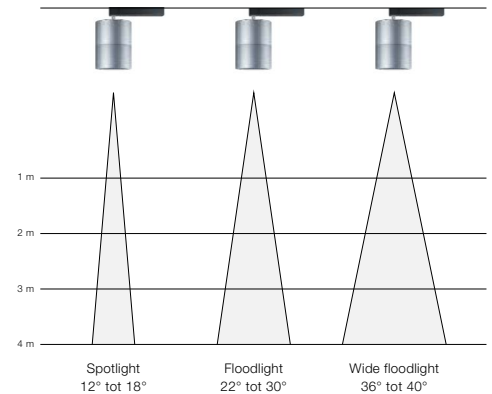

VIVO LED

Hoge lichtkwaliteit

Precieze accentuering

Hoogwaardige reflectoren met driedimensionale facetten en gesputterd oppervlak maken de zeer compacte LED-lichtbron perfect geschikt voor een precieze en gelijkmatige accentverlichting in alle formaten. De gepatenteerde mengkamerlens stuurt bij VIVO L het licht van de beide uitvoeringen tunableColour en Advanced stableWhite optimaal naar de reflector – het resultaat is een gelijkmatige lichtverdeling met een zeer goede kleurweergave. Anderzijds bieden de bijzonder compacte en efficiënte phosphor-array-LED-lichtbronnen in de spotvarianten Essential Plus stableWhite en Essential stableWhite de mogelijkheid om zeer smalle uitstralingshoeken voor een puntprecieze accentuering te genereren.