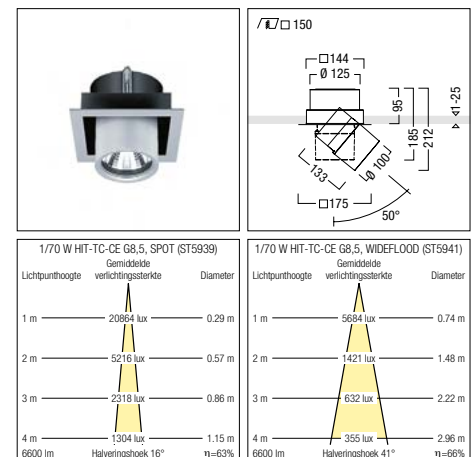

IL/IB/ID	kg	bestelnr.	bestelnr.
Inbouwspot floodlight, uitzwenkbaar			<i>wit</i>	<i>zilverkleurig</i>
1/70 W HIT-TC-CE G8,5 floodlight	150/150/100	1,5	60 813 610	60 813 611
1/70 W HIT-TC-CE G8,5 wide floodlight	150/150/100	1,5	60 813 612	60 813 613
Inbouwspot spotlight, uitzwenkbaar			<i>wit</i>	<i>zilverkleurig</i>
1/70 W HIT-TC-CE G8,5 spotlight	150/150/100	1,5	60 813 608	60 813 609
Accessoires				
Antiverblindingsbus, zwart (voor afscherming van lamp)				60 700 098
Beschermglas				60 700 085
Montagegereedschap inbussleutel 1/4" x 70 T20				60 700 309
Sperfilter IR/UVA				60 700 084
Sperfilter UVA				60 700 083
Sperfilter, vlees en charcuterie (V+C)				60 700 182
Wisselreflector floodlight, goudkleurig				60 700 180
Wisselreflector floodlight, zilverkleurig				60 700 072
Wisselreflector spotlight, goudkleurig				60 700 179
Wisselreflector spotlight, zilverkleurig				60 700 071
Wisselreflector superspotlight, zilverkleurig				60 700 187
Wisselreflector very wide floodlight, goudkleurig				60 700 213
Wisselreflector very wide floodlight, zilverkleurig				60 700 212
Wisselreflector wide floodlight, goudkleurig				60 700 181
Wisselreflector wide floodlight, zilverkleurig				60 700 073

Elektronische ballast moet apart worden besteld.

Gelieve het voor de montage benodigde gereedschap (60 700 309), TORX kogelkop-stiftsleutel 1/4" x 70 T20, apart te bestellen.