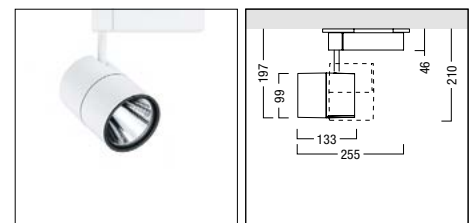

L3+DALI LED-spot, floodlight (met universele adapter)

dimbaar Dali only

27 W LED930 floodlight, zilverkleurig	1,6	60 712 835
27 W LED930 floodlight, zwart	1,6	60 712 836
27 W LED930 floodlight, wit	1,6	60 712 834
27 W LED930 wide floodlight, zilverkleurig	1,6	60 712 838
27 W LED930 wide floodlight, zwart	1,6	60 712 839
27 W LED930 wide floodlight, wit	1,6	60 712 837
27 W LED940 floodlight, zilverkleurig	1,6	60 712 844
27 W LED940 floodlight, zwart	1,6	60 712 845
27 W LED940 floodlight, wit	1,6	60 712 843
27 W LED940 wide floodlight, wit	1,6	60 712 846
27 W LED940 wide floodlight, zilverkleurig	1,6	60 712 847
27 W LED940 wide floodlight, zwart	1,6	60 712 848

L3+DALI LED-spot, spotlight (met universele adapter)

dimbaar Dali only

27 W LED930 spotlight, zilverkleurig	1,6	60 712 832
27 W LED930 spotlight, zwart	1,6	60 712 833
27 W LED930 spotlight, wit	1,6	60 712 831
27 W LED940 spotlight, zilverkleurig	1,6	60 712 841
27 W LED940 spotlight, zwart	1,6	60 712 842
27 W LED940 spotlight, wit	1,6	60 712 840

Accessoires

Wisselreflector spotlight	60 700 274
Wisselreflector floodlight	60 700 275
Wisselreflector wide floodlight	60 700 278
Wisselreflector met scherm tegen grote contrasten	60 700 345
Ovaalfocusslens 50°	60 700 344
Sofffocusslens	60 700 343
Antiverblindingsring, zwart	60 700 342

27 W LED930, FLOOD (ST6947)			27 W LED930, SPOT (ST6946)		
Lichtpunthoogte	Gemiddelde verlichtingssterkte	Diameter	Lichtpunthoogte	Gemiddelde verlichtingssterkte	Diameter
1 m	5446 lux	0.44 m	1 m	13042 lux	0.23 m
2 m	1361 lux	0.89 m	2 m	3260 lux	0.47 m
3 m	605 lux	1.33 m	3 m	1449 lux	0.70 m
4 m	340 lux	1.77 m	4 m	815 lux	0.94 m
1800 lm	Halveringshoek 25°	$\eta_1=100\%$	1800 lm	Halveringshoek 13°	$\eta_1=100\%$