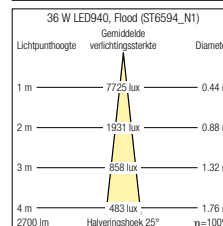

kg	bestelnr.	bestelnr.
3-fasige LED-spot, floodlight (met universele adapter)		<i>wit</i>	<i>zilverkleurig</i>
36 W LED930 floodlight	1,9	60 713 026	60 713 027
36 W LED930 wide floodlight	1,9	60 713 028	60 713 029
36 W LED940 floodlight	1,9	60 713 032	60 713 033
36 W LED940 wide floodlight	1,9	60 713 034	60 713 035
3-fasige LED-spot (met universele adapter)		<i>wit</i>	<i>zilverkleurig</i>
36 W LED930 spotlight	1,9	60 713 024	60 713 025
36 W LED940 spotlight	1,9	60 713 030	60 713 031
L3+DALI LED-spot, floodlight (met universele adapter)		<i>wit</i>	<i>zilverkleurig</i>
36 W LED930 floodlight, dimbaar Dali only	1,9	60 713 062	60 713 063
36 W LED930 wide floodlight, dimbaar Dali only	1,9	60 713 064	60 713 065
36 W LED940 floodlight, dimbaar Dali only	1,9	60 713 068	60 713 069
36 W LED940 wide floodlight, dimbaar Dali only	1,9	60 713 070	60 713 071
L3+DALI LED-spot, spotlight (met universele adapter)		<i>wit</i>	<i>zilverkleurig</i>
36 W LED930 spotlight, dimbaar Dali only	1,9	60 713 060	60 713 061
36 W LED940 spotlight, dimbaar Dali only	1,9	60 713 066	60 713 067

Accessoires	
Antiverblindingskleppen, zwart	60 700 082
Raatraster zwart	60 700 040
Wisselreflector floodlight	60 700 277
Wisselreflector spotlight	60 700 276
Wisselreflector wide floodlight	60 700 280