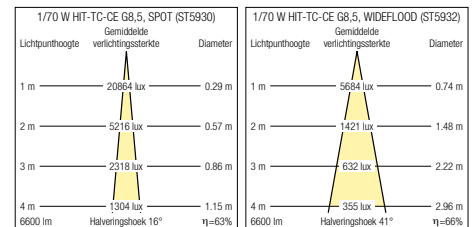

ID/BIID	kg	bestelnr.	bestelnr.
Inbouwspot floodlight, uitzwenkbaar				
1/70 W HIT-TC-CE G8,5 floodlight	100/150	1,4	60 813 598	60 813 599
1/70 W HIT-TC-CE G8,5 wide floodlight	100/150	1,4	60 813 600	60 813 601
Inbouwspot spotlight, uitzwenkbaar				
1/70 W HIT-TC-CE G8,5 spotlight	100/150	1,4	60 813 596	60 813 597
Accessoires				
Antiverblindingsbus, zwart (voor afscherming van lamp)				60 700 098
Beschermglas				60 700 085
Montagegereedschap inbussleutel 1/4" x 70 T20				60 700 309
Sperfilter IR/UVA				60 700 084
Sperfilter UVA				60 700 083
Sperfilter, vlees en charcuterie (V+C)				60 700 182
Wisselreflector floodlight, goudkleurig				60 700 180
Wisselreflector floodlight, zilverkleurig				60 700 072
Wisselreflector spotlight, goudkleurig				60 700 179
Wisselreflector spotlight, zilverkleurig				60 700 071
Wisselreflector superspotlight, zilverkleurig				60 700 187
Wisselreflector very wide floodlight, goudkleurig				60 700 213
Wisselreflector very wide floodlight, zilverkleurig				60 700 212
Wisselreflector wide floodlight, goudkleurig				60 700 181
Wisselreflector wide floodlight, zilverkleurig				60 700 073

Elektronische ballast moet apart worden besteld.

Gelieve het voor de montage benodigde gereedschap (60 700 309), TORX kogelkop-stiftsleutel 1/4" x 70 T20, apart te bestellen.