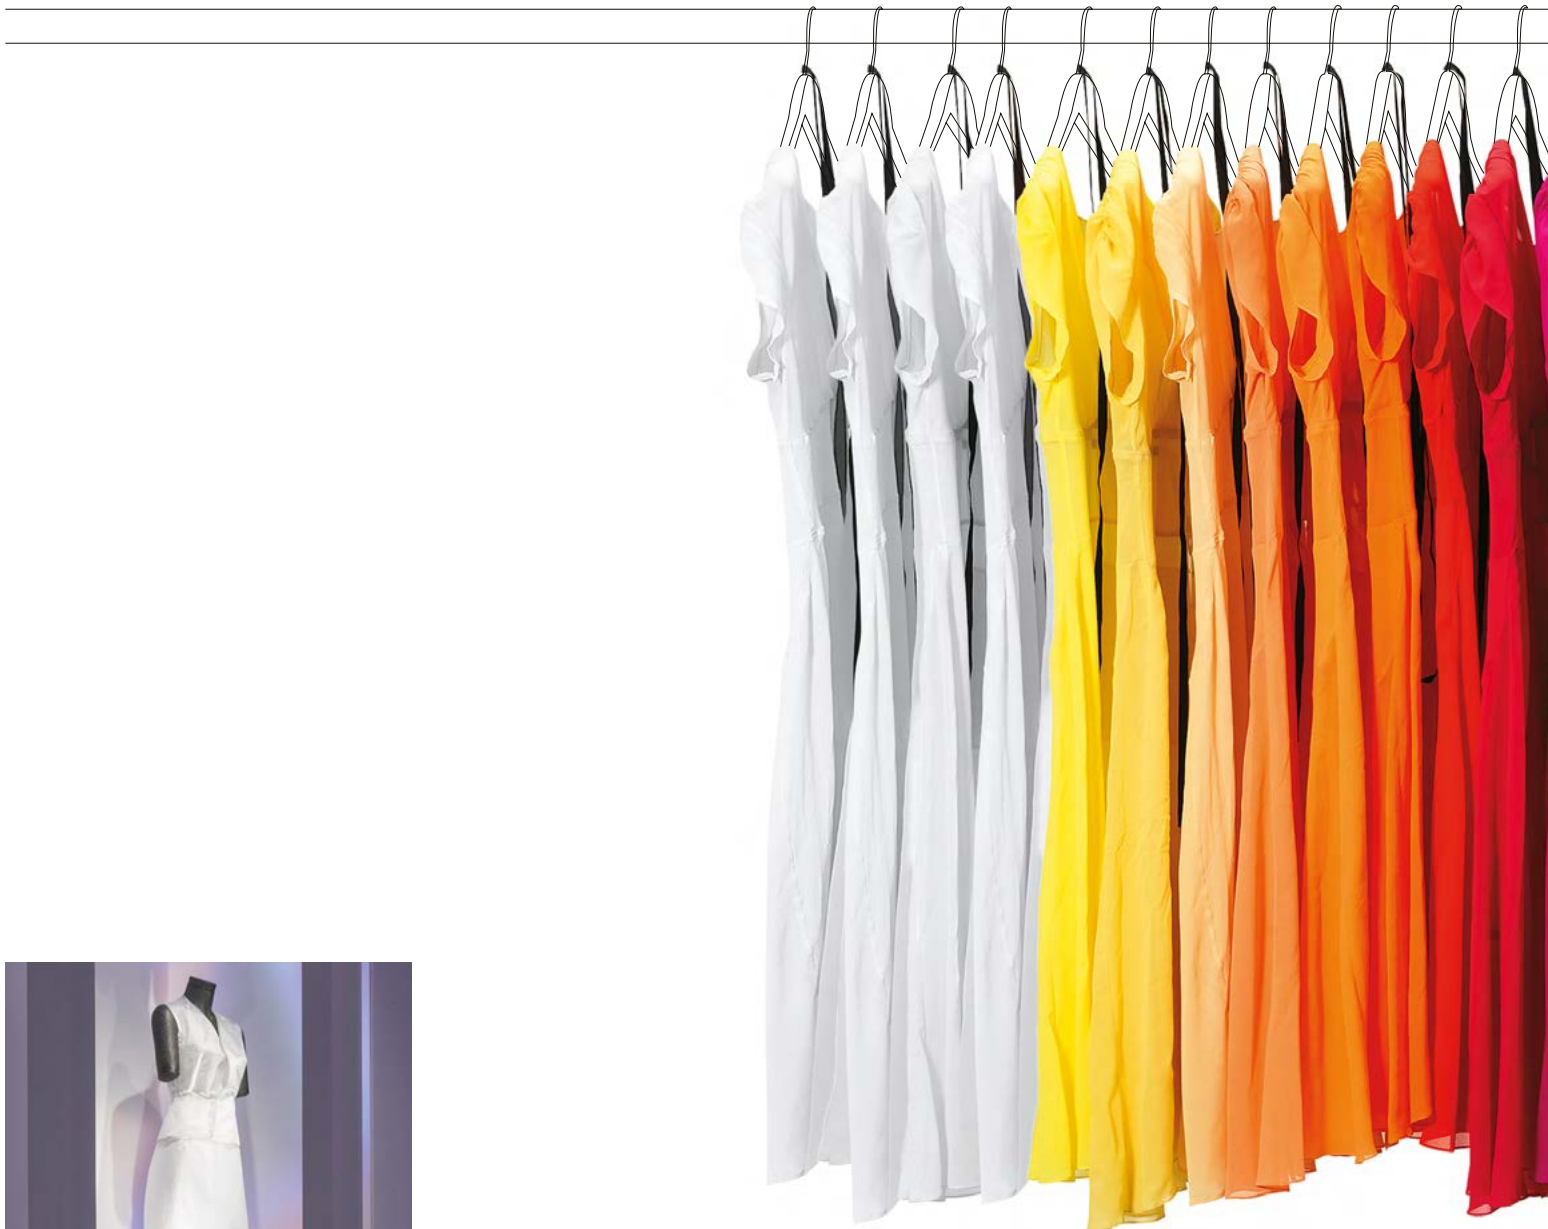

TrueGamutRendering fashion (TGRfashion)

LED-technologie voor schitterende kleuren

Licht speelt een belangrijke rol bij de authentieke presentatie in shops want precies bij de waarneming en beoordeling van shopartikelen is licht de belangrijkste component. Met de TGRfashion technologie realiseert Zumtobel een nieuwe dimensie van shopverlichting met LED's die vooral uitmunt door de ongeëvenaarde kwaliteit en schittering van witte, lichte én felle kleurtinten. TGRfashion maakt een bijzonder zuivere weergave van kleurtinten mogelijk, verschillende materiaaleigenschappen worden door de LED-spot gedifferentieerd en met een prima kleurweergave geaccentueerd. De technologie is nu een eerste keer geïntegreerd in de IYON en VIVO spot in M formaat en biedt een armatuurlichtstroom van 2 400 lm.