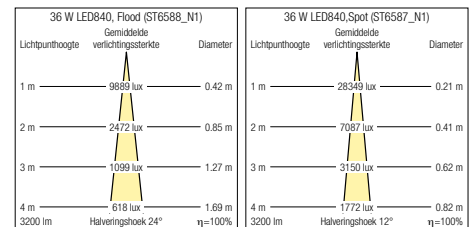

kg	bestelnr.	bestelnr.
3-fasige LED-spot, floodlight (met universele adapter)		<i>wit</i>	<i>zilverkleurig</i>
36 W LED830 floodlight	1,9	60 713 014	60 713 015
36 W LED830 wide floodlight	1,9	60 713 016	60 713 017
36 W LED840 floodlight	1,9	60 713 020	60 713 021
36 W LED840 wide floodlight	1,9	60 713 022	60 713 023
60 W LED830 floodlight	1,9	60 713 110	60 713 111
60 W LED830 wide floodlight	1,9	60 713 112	60 713 113
60 W LED840 floodlight	1,9	60 713 116	60 713 117
60 W LED840 wide floodlight	1,9	60 713 118	60 713 119
3-fasige LED-spot (met universele adapter)		<i>wit</i>	<i>zilverkleurig</i>
36 W LED830 spotlight	1,9	60 713 012	60 713 013
36 W LED840 spotlight	1,9	60 713 018	60 713 019
60 W LED830 spotlight	1,9	60 713 108	60 713 109
60 W LED840 spotlight	1,9	60 713 114	60 713 115
L3+DALI LED-spot, floodlight (met universele adapter)		<i>wit</i>	<i>zilverkleurig</i>
60 W LED830 floodlight, dimbaar DALI only	1,9	60 713 134	60 713 135
60 W LED830 wide floodlight, dimbaar Dali only	1,9	60 713 136	60 713 137
60 W LED840 floodlight, dimbaar DALI only	1,9	60 713 140	60 713 141
60 W LED840 wide floodlight, dimbaar Dali only	1,9	60 713 142	60 713 143
L3+DALI LED-spot, spotlight (met universele adapter)		<i>wit</i>	<i>zilverkleurig</i>
60 W LED830 spotlight, dimbaar DALI only	1,9	60 713 132	60 713 133
60 W LED840 spotlight, dimbaar Dali only	1,9	60 713 138	60 713 139
Accessoires			
Antiverblindingskleppen, zwart			60 700 082
Raatraster zwart			60 700 040
Wisselreflector floodlight			60 700 277
Wisselreflector floodlight (60 W)			60 700 352
Wisselreflector spotlight			60 700 276
Wisselreflector spotlight (60 W)			60 700 351
Wisselreflector wide floodlight			60 700 280
Wisselreflector wide floodlight (60 W)			60 700 353