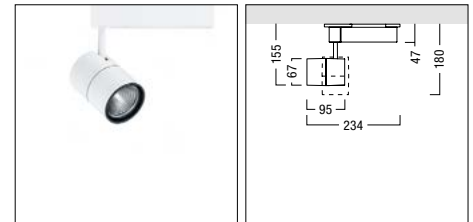

3-fasige LED-spot, floodlight (met universele adapter)

	kg	bestelnr.
15 W LED840 floodlight zwart	0,7	62 906 302
15 W LED840 floodlight zwart	0,7	62 906 300
15 W LED840 floodlight zilverkleurig	0,7	60 712 792
15 W LED840 floodlight wit	0,7	60 712 791
15 W LED930 floodlight wit	0,7	60 712 787
15 W LED930 floodlight zilverkleurig	0,7	60 712 788

3-fasige LED-spot (met universele adapter)

15 W LED840 spotlight zwart	0,7	62 906 301
15 W LED840 spotlight zwart	0,7	62 906 299
15 W LED840 spotlight zilverkleurig	0,7	60 712 790
15 W LED840 spotlight wit	0,7	60 712 789
15 W LED930 spotlight wit	0,7	60 712 785
15 W LED930 spotlight zilverkleurig	0,7	60 712 786

Accessoires

Wisselreflector spotlight	60 700 346
Wisselreflector floodlight	60 700 347
Softfocusslens	60 700 341
Antiverblindingsring, zwart	60 700 340

15 W LED840, FLOOD (ST6939)			15 W LED840, SPOT (ST6938)		
Lichtpunthoogte	verlichtingssterkte	Diameter	Lichtpunthoogte	verlichtingssterkte	Diameter
1 m	2135 lux	0,57 m	1 m	4368 lux	0,28 m
2 m	534 lux	1,14 m	2 m	1092 lux	0,56 m
3 m	237 lux	1,72 m	3 m	485 lux	0,84 m
4 m	133 lux	2,29 m	4 m	273 lux	1,11 m
1050 lm	Halveringshoek 32°	$\eta=100\%$	1000 lm	Halveringshoek 16°	$\eta=100\%$