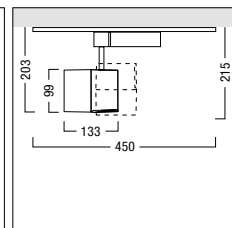

kg	bestelnr.	bestelnr.
Spot VIVO M QT12 floodlight, met CLIX-techniek (TECTON)			
1/100 W QT-LP 12 GY6,35 floodlight	1,5	60 712 648	60 712 649
1/100 W QT-LP 12 GY6,35 floodlight, dimbaar DALI	1,5	60 712 678	60 712 679
1/100 W QT-LP 12 GY6,35 wide floodlight	1,5	60 712 650	60 712 651
1/100 W QT-LP 12 GY6,35 wide floodlight, dimbaar Dali	1,5	60 712 680	60 712 681
Spot VIVO M QT12 spotlight, met CLIX-techniek (TECTON)			
1/100 W QT-LP 12 GY6,35 spotlight	1,5	60 712 646	60 712 647
1/100 W QT-LP 12 GY6,35 spotlight, dimbaar Dali	1,5	60 712 676	60 712 677
Spot VIVO M HIT-TC-CE floodlight, met CLIX-techniek (TECTON)			
1/35 W HIT-TC-CE G8,5 floodlight, zilver	1,4	60 712 622	60 712 623
1/35 W HIT-TC-CE G8,5 wide floodlight, zilverkleurig	1,4	60 712 624	60 712 625
1/50 W HIT-TC-CE G8,5 floodlight, zilver	1,4	60 712 635	60 712 634
1/50 W HIT-TC-CE G8,5 wide floodlight, zilverkleurig	1,4	60 712 637	60 712 636
1/70 W HIT-TC-CE G8,5 floodlight, zilver	1,4	60 712 642	60 712 643
1/70 W HIT-TC-CE G8,5 wide floodlight, zilverkleurig	1,4	60 712 644	60 712 645
Spot VIVO M HIT-TC-CE spotlight, met CLIX-techniek (TECTON)			
1/35 W HIT-TC-CE G8,5 spotlight, zilver	1,4	60 712 620	60 712 621
1/35 W HIT-TC-CE G8,5 superspotlight, zilverkleurig	1,4	60 712 618	60 712 619
1/50 W HIT-TC-CE G8,5 spotlight, zilver	1,4	60 712 633	60 712 632
1/70 W HIT-TC-CE G8,5 spotlight, zilver	1,4	60 712 640	60 712 641
1/70 W HIT-TC-CE G8,5 superspotlight, zilverkleurig	1,4	60 712 638	60 712 639
Spot VIVO L HIT-CE floodlight, met CLIX-techniek (TECTON)			
1/70 W HIT-CE G12 floodlight, zilver	1,9	60 712 654	60 712 655
1/70 W HIT-CE G12 wide floodlight, zilverkleurig	1,9	60 712 656	60 712 657
1/100 W HIT-CE G12 floodlight, zilver	1,9	60 712 667	60 712 666
1/100 W HIT-CE G12 wide floodlight, zilverkleurig	1,9	60 712 669	60 712 668
1/150 W HIT-CE G12 floodlight, zilver	1,9	60 712 672	60 712 673
1/150 W HIT-CE G12 wide floodlight, zilverkleurig	1,9	60 712 674	60 712 675
Spot VIVO L HIT-CE spotlight, met CLIX-techniek (TECTON)			
1/70 W HIT-CE G12 spotlight, zilver	1,9	60 712 652	60 712 653
1/100 W HIT-CE G12 spotlight, zilver	1,9	60 712 665	60 712 664
1/150 W HIT-CE G12 spotlight, zilver	1,9	60 712 670	60 712 671