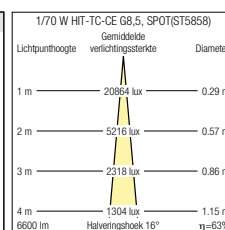

Accessoires

Antiverblindingskleppen, zwart	60 700 081
Antiverblindingsstubs, zwart (voor afscherming van lamp)	60 700 098
Beschermglas	60 700 085
Sperfilter IR/UVA	60 700 084
Sperfilter UVA	60 700 083
Sperfilter, vlees en charcuterie (V+C)	60 700 182
Wisselreflector floodlight, goudkleurig	60 700 180
Wisselreflector floodlight, zilverkleurig	60 700 072
Wisselreflector spotlight, goudkleurig	60 700 179
Wisselreflector spotlight, zilverkleurig	60 700 071
Wisselreflector superspotlight, zilverkleurig	60 700 187
Wisselreflector very wide floodlight, goudkleurig	60 700 213
Wisselreflector very wide floodlight, zilverkleurig	60 700 212
Wisselreflector wide floodlight, goudkleurig	60 700 181
Wisselreflector wide floodlight, zilverkleurig	60 700 073