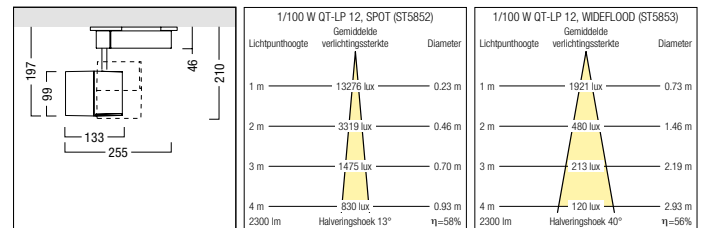

kg	bestelnr.	bestelnr.
3-fasenspot floodlight (met universele adapter)		<i>wit</i>	<i>zilverkleurig</i>
1/100 W QT-LP 12 GY6,35 floodlight	1,2	60 712 155	60 712 156
1/100 W QT-LP 12 GY6,35 wide floodlight	1,2	60 712 157	60 712 158
3-fasenspot spotlight (met universele adapter)		<i>wit</i>	<i>zilverkleurig</i>
1/100 W QT-LP 12 GY6,35 spotlight	1,2	60 712 153	60 712 154
L3+DALI spot, floodlight (met universele adapter)		<i>wit</i>	<i>zilverkleurig</i>
1/100 W QT-LP 12 GY6,35 floodlight, dimbaar Dali	1,2	60 712 161	60 712 162
1/100 W QT-LP 12 GY6,35 wide floodlight, dimbaar Dali	1,2	60 712 163	60 712 164
L3+DALI spot, spotlight (met universele adapter)		<i>wit</i>	<i>zilverkleurig</i>
1/100 W QT-LP 12 GY6,35 spotlight, dimbaar Dali	1,2	60 712 159	60 712 160
Accessoires			
Antiverblindingskleppen, zwart			60 700 081
Beschermglas			60 700 085
Sperfilter IR/UVA			60 700 084
Sperfilter UVA			60 700 083
Wisselreflector floodlight, zilverkleurig			60 700 072
Wisselreflector spotlight, zilverkleurig			60 700 071
Wisselreflector superspotlight, zilverkleurig			60 700 187
Wisselreflector very wide floodlight, zilverkleurig			60 700 212
Wisselreflector wide floodlight, zilverkleurig			60 700 073