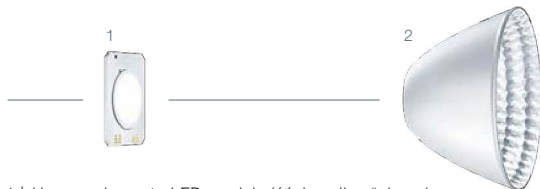

1. 1 | Hoogrendements-LED-module (éénkanalige "phosphor array" LED-technologie) voor een hoge kleurweergave
2. 2 | Precieze, met aluminium gesputterde kunststofreflector

Ra 90

- Essential stableWhite VIVO M en VIVO L LED