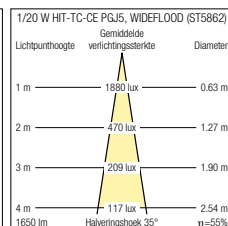

kg	bestelnr.	bestelnr.
3-fasenspot floodlight (met universele adapter)		<i>wit</i>	<i>zilverkleurig</i>
1/20 W HIT-TC-CE PGJ5 floodlight	0,8	60 711 616	60 711 617
1/20 W HIT-TC-CE PGJ5 wide floodlight	0,8	60 711 618	60 711 619
3-fasenspot spotlight (met universele adapter)		<i>wit</i>	<i>zilverkleurig</i>
1/20 W HIT-TC-CE PGJ5 spotlight	0,8	60 711 614	60 711 615
1/20 W HIT-TC-CE PGJ5 superspotlight	0,8	60 711 620	60 711 621
Accessoires			
Antiverblindingskleppen, zwart	1,0		60 700 080
Beschermglas			60 700 035
Lamp HIT-TC-CE 20 W PGJ5 (PHILIPS CDM-Tm)			24 145 650
Sperfilter IR/UVA			60 700 026
Sperfilter UVA			60 700 023
Wisselreflector floodlight			60 700 069
Wisselreflector spotlight			60 700 068
Wisselreflector superspotlight			60 700 186
Wisselreflector wide floodlight			60 700 070