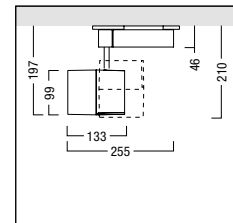

kg	bestelnr.	bestelnr.
3-fasige LED-spot, floodlight (met universele adapter)		<i>wit</i>	<i>zwart</i>
36 W LED930 TGR floodlight	1,6	60 713 169	60 713 168
36 W LED930 TGR wide floodlight	1,6	60 713 171	60 713 170
3-fasige LED-spot (met universele adapter)		<i>wit</i>	<i>zwart</i>
36 W LED930 TGR spotlight	1,6	60 713 167	60 713 166
L3+DALI LED-spot, floodlight (met universele adapter)		<i>wit</i>	<i>zwart</i>
36 W LED930 TGR floodlight, dimbaar DALI only	1,6	60 713 175	60 713 174
36 W LED930 TGR wide floodlight, dimbaar Dali only	1,6	60 713 177	60 713 176
L3+DALI LED-spot, spotlight (met universele adapter)		<i>wit</i>	<i>zwart</i>
36 W LED930 TGR spotlight, dimbaar Dali only	1,6	60 713 173	60 713 172
Accessoires			
Antiverblindingsring, zwart			60 700 342
Ovaalfocusslens 50°			60 700 344
Softfocusslens			60 700 343
Wisselreflector floodlight			60 700 275
Wisselreflector met scherm tegen grote contrasten			60 700 345
Wisselreflector spotlight			60 700 274
Wisselreflector wide floodlight			60 700 278