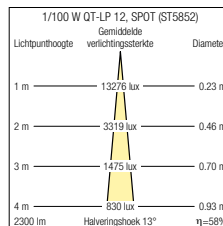

kg	bestelnr.	bestelnr.
Spot VIVO M QT12 floodlight, met CLIX-techniek (TECTON)			
1/100 W QT-LP 12 GY6,35 floodlight	1,5	60 712 648	60 712 649
1/100 W QT-LP 12 GY6,35 floodlight, dimbaar DALI	1,5	60 712 678	60 712 679
1/100 W QT-LP 12 GY6,35 wide floodlight	1,5	60 712 650	60 712 651
1/100 W QT-LP 12 GY6,35 wide floodlight, dimbaar Dali	1,5	60 712 680	60 712 681
Spot VIVO M QT12 spotlight, met CLIX-techniek (TECTON)			
1/100 W QT-LP 12 GY6,35 spotlight	1,5	60 712 646	60 712 647
1/100 W QT-LP 12 GY6,35 spotlight, dimbaar Dali	1,5	60 712 676	60 712 677
Spot VIVO M HIT-TC-CE floodlight, met CLIX-techniek (TECTON)			
1/35 W HIT-TC-CE G8,5 floodlight, zilver	1,4	60 712 622	60 712 623
1/35 W HIT-TC-CE G8,5 wide floodlight, zilverkleurig	1,4	60 712 624	60 712 625
1/50 W HIT-TC-CE G8,5 floodlight, zilver	1,4	60 712 635	60 712 634
1/50 W HIT-TC-CE G8,5 wide floodlight, zilverkleurig	1,4	60 712 637	60 712 636
1/70 W HIT-TC-CE G8,5 floodlight, zilver	1,4	60 712 642	60 712 643
1/70 W HIT-TC-CE G8,5 wide floodlight, zilverkleurig	1,4	60 712 644	60 712 645
Spot VIVO M HIT-TC-CE spotlight, met CLIX-techniek (TECTON)			
1/35 W HIT-TC-CE G8,5 spotlight, zilver	1,4	60 712 620	60 712 621
1/35 W HIT-TC-CE G8,5 superspotlight, zilverkleurig	1,4	60 712 618	60 712 619
1/50 W HIT-TC-CE G8,5 spotlight, zilver	1,4	60 712 633	60 712 632
1/70 W HIT-TC-CE G8,5 spotlight, zilver	1,4	60 712 640	60 712 641
1/70 W HIT-TC-CE G8,5 superspotlight, zilverkleurig	1,4	60 712 638	60 712 639
Spot VIVO L HIT-CE floodlight, met CLIX-techniek (TECTON)			
1/70 W HIT-CE G12 floodlight, zilver	1,9	60 712 654	60 712 655
1/70 W HIT-CE G12 wide floodlight, zilverkleurig	1,9	60 712 656	60 712 657
1/100 W HIT-CE G12 floodlight, zilver	1,9	60 712 667	60 712 666
1/100 W HIT-CE G12 wide floodlight, zilverkleurig	1,9	60 712 669	60 712 668
1/150 W HIT-CE G12 floodlight, zilver	1,9	60 712 672	60 712 673
1/150 W HIT-CE G12 wide floodlight, zilverkleurig	1,9	60 712 674	60 712 675
Spot VIVO L HIT-CE spotlight, met CLIX-techniek (TECTON)			
1/70 W HIT-CE G12 spotlight, zilver	1,9	60 712 652	60 712 653
1/100 W HIT-CE G12 spotlight, zilver	1,9	60 712 665	60 712 664
1/150 W HIT-CE G12 spotlight, zilver	1,9	60 712 670	60 712 671