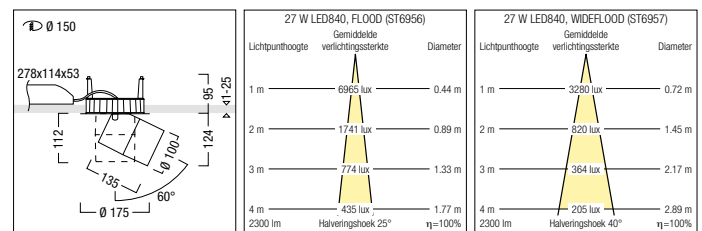

- [...]
- LED-inbouwspot “Essential stableWhite” met gestabiliseerde kleurtemperatuur (warm wit / neutraal wit)
- Geoptimaliseerd voor een efficiënte en hoogwaardige accentverlichting in shops en verkooppuntes
- Inbouwbehuizing uit drukgegoten aluminium, met rond inbouwkader, oppervlakteafwerking in witte microstructuurlak
- Kleurtemperatuur stableWhite: 3000 K (LED830: warm wit) resp. 4000 K (LED840: neutraal wit)
- Kleurweergave: Ra > 80
- Armatuurlichtstroom: 2200–2400 lm
- Armatuurefficiëntie: 81–89 lm/W
- Met converter in aparte unit
- 5-polige klem met plug-in-aansluiting, doorlussen mogelijk
- Plafonduitsnijding: Ø 150 mm

	ID/BiD	kg	bestelnr.
Inbouwspot floodlight, uitzwenkbaar			
27 W LED830 floodlight	105/150	2,1	60 814 358
27 W LED830 wide floodlight	105/150	2,1	60 814 359
27 W LED840 floodlight	105/150	2,1	60 814 360
27 W LED840 wide floodlight	105/150	2,1	60 814 361

Accessoires			
Wisselreflector spotlight		60 700 274	
Wisselreflector floodlight		60 700 275	
Wisselreflector wide floodlight		60 700 278	
Wisselreflector met scherm tegen grote contrasten		60 700 345	
Ovaalfocuslens 50°		60 700 344	
Softfocuslens		60 700 343	
Antiverblindingsring, zwart		60 700 342	
Montagegereedschap inbussleutel 1/4" x 70 T20		60 700 309	

Gelieve het voor de montage benodigde gereedschap (60 700 309), TORX kogelkop-stiftsleutel 1/4" x 70 T20, apart te bestellen.