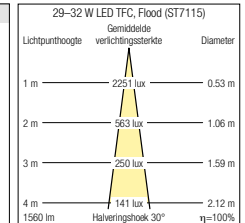

VIVO LED Tunable Food

Trap 0	Trap 1	Trap 2	Trap 3	Trap 4	Trap 5	Trap 6	Trap 7	Trap 8	Trap 9
5000 K	4500 K	4000 K	3500 K						
Vis 1 Zeer koud licht.	Vis 2 Koud licht.	Rek Neutraal witte lichtkleur.	Wijn Accentverlichting.	Groenten en fruit	Brood en kaas Warm licht.	Convenience Warm licht, bijna roodachtig.	Vlees 1 Vlees perfect.	Vlees 2 Vlees optimaal.	Vlees 3 Vlees standaard.
Voor de verlichting van vis en zeevruchten, diepvriesbakken met producten in witte verpakkingen en overal waar echt ijs benadrukt moet worden.	Voor vis en gekoelde ruimtes zoals vitrines met ijsblokken, koelbakken met ondoorzichtig verpakte producten, waar de koele uitstraling door het licht moet worden geaccentueerd.	Universeel inzetbaar accentlicht, ook geschikt voor de verlichting van rekken en gondelkoppen.	Overall in de supermarkt inzetbaar, van de verlichting van productfoto's tot aan de wijn- en chocoladerekken.	De verschillende groenten en fruitsoorten worden appetijtbekrachtigend gepresenteerd en hun versheid wordt benadrukt.	Geeft de authentieke kleurtinten van brood en kaas weer en onderstreept het warme karakter van vers gebakken brood en de rijpheid van kaas.	Ter accentuering van maaltijden in de Convenience afdeling.	Licht voor de verkoopstimulerende verlichting van vlees en worst. Ra > 80.	Compromis tussen de verkoopstimulerende verlichting en een realiteitsgetrouwe weergave van vlees en worst.	Licht zoals tot nog toe met HIT- of SDW-T-lamp en bijkomende vleesfilter.