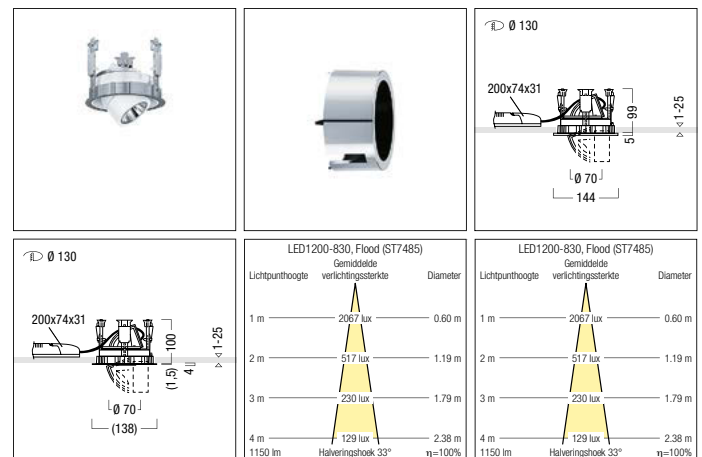

ID/BID	kg	bestelnr.	bestelnr.
LED-accentlichtmodule met afdekking			wit	zwart
LED1200-830 floodlight <i>eco*</i>	200/130	0,7	60 814 521	60 814 520
LED1200-830 spotlight <i>eco*</i>	200/130	0,7	60 814 519	60 814 518
LED1200-840 floodlight <i>eco*</i>	200/130	0,7	60 814 525	60 814 524
LED1200-840 spotlight <i>eco*</i>	200/130	0,7	60 814 523	60 814 522
LED900-930 floodlight	200/130	0,7	60 814 529	60 814 528
LED900-930 spotlight	200/130	0,7	60 814 527	60 814 526
LED-accentlichtmodule kaderloos			wit	zwart
LED1200-830 floodlight <i>eco*</i>	200/130	0,7	60 814 537	60 814 536
LED1200-830 spotlight <i>eco*</i>	200/130	0,7	60 814 535	60 814 534
LED1200-840 floodlight <i>eco*</i>	200/130	0,7	60 814 541	60 814 540
LED1200-840 spotlight <i>eco*</i>	200/130	0,7	60 814 539	60 814 538
LED900-930 floodlight	200/130	0,7	60 814 545	60 814 544
LED900-930 spotlight	200/130	0,7	60 814 543	60 814 542
Accessoires				
Wisselreflector spotlight			60 200 104	
Wisselreflector floodlight			60 200 105	
Frontring in wit			60 200 029	
Frontring zwart			60 200 028	
Frontring in matzilver			60 200 032	
Frontring in chroom			60 200 030	
Frontring in opgedampt koper			60 200 031