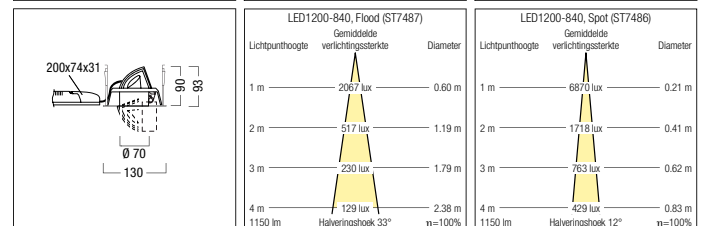

INTRO S

- |...|
- Gemonteerd in INTRO S installatiekader 1-voudig, 2-voudig of 3-voudig met afdekkader resp. bepleisteringskader (trimless), apart te bestellen
- Heldere accentuering door precisie-reflector maakt precieze lichtuitstraling met spot- resp. floodlight mogelijk
- Inclusief ballast, 230 V schakelbaar of dimbaar Dali (op aanvraag)
- Kleurtemperatuur: 3000 K (LED830/930: warm wit) resp. 4000 K (LED840: neutraal wit)
- Kleurweergave: Ra 80 (LED830/840) / Ra 90 (LED930)
- Aangesloten vermogen: 19 W
- Armatuurlichtstroom: 900–1200 lm
- Armatuurefficiëntie: 47–63 lm/W
- Eenvoudige gereedschapsloze inklikmontage van de modules in installatiekaders (1-voudig, 2-voudig of 3-voudig)

	kg	bestelnr.	bestelnr.
LED-accentlichtmodule		wit	zwart
LED1200-830 floodlight eco*	0,6	60 210 572	60 210 571
LED1200-830 spotlight eco*	0,6	60 210 570	60 210 569
LED1200-840 floodlight eco*	0,6	60 210 576	60 210 575
LED1200-840 spotlight eco*	0,6	60 210 574	60 210 573
LED900-930 floodlight	0,6	60 210 580	60 210 579
LED900-930 spotlight	0,6	60 210 578	60 210 577
Accessoires			
Wisselreflector spotlight			60 200 104
Wisselreflector floodlight			60 200 105
Frontring in wit			60 200 029
Frontring in zwart			60 200 028
Frontring in matzilver			60 200 032
Frontring in chroom			60 200 030
Frontring in opgedampt koper			60 200 031

Installatiekaders INTRO S moeten apart besteld worden.