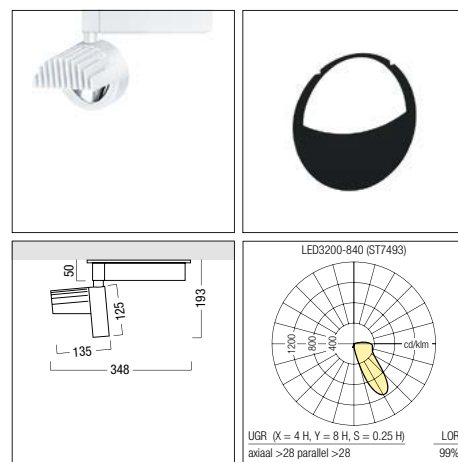

3-fasige LED-spotmodule (met universele adapter)

	kg	bestelnr.	bestelnr.
		wit	zwart
LED2600-930	1,6	60 713 199	60 713 198
LED2600-TGR	1,6	60 713 246	60 713 245
LED2800-940	1,6	60 713 201	60 713 200
LED3200-830 eco*	1,6	60 713 195	60 713 194
LED3200-840 eco*	1,6	60 713 197	60 713 196

L3+DALI LED-spotmodule, dimbaar Dali (met universele adapter)

	kg	bestelnr.	bestelnr.
		wit	zwart
LED2600-930, dimbaar Dali eco*	1,6	60 713 207	60 713 206
LED2600-TGR, dimbaar Dali	1,6	60 713 248	60 713 247
LED2800-940, dimbaar Dali eco*	1,6	60 713 209	60 713 208
LED3200-830, dimbaar Dali eco*	1,6	60 713 203	60 713 202
LED3200-840, dimbaar Dali eco*	1,6	60 713 205	60 713 204

Accessoires

Scherf, wit	60 200 111
Scherf, zwart	60 200 109