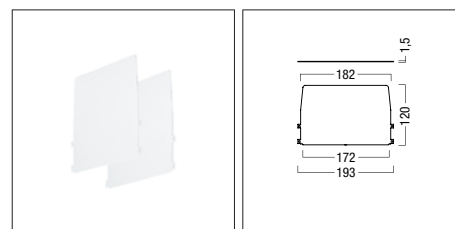

INTRO M inbouwprofiel paar kopse afdekplaten

- Voor het ter plaatse opschroeven aan de uiteinden van het inbouwkanaalprofiel
- Kopse afdekplaten in edelstaal, zwart of wit gelakt

	kg	bestelnr.	bestelnr.
Paar afsluitplaten voor INTRO M inbouwkanaal (kaderloos)		wit	zwart
	0,5	60 200 008	60 200 007