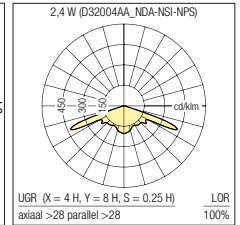

Noodlichtmodule

	kg	bestelnr.	bestelnr.
		wit	zwart
4 W LED, veiligheidslicht NT1 (individuele batterij, adresseerbaar, 1 h)	0,8	60 210 638	60 210 637
4,5 W LED, veiligheidslicht NT3 (individuele batterij, adresseerbaar, 3 h)	0,8	60 210 640	60 210 639
5 W LED, veiligheidslicht NDA (centrale batterijbewaking, Dali)	0,7	60 210 634	60 210 633
5 W LED, veiligheidslicht NSI (groepsbatterijsysteem)	0,7	60 210 636	60 210 635