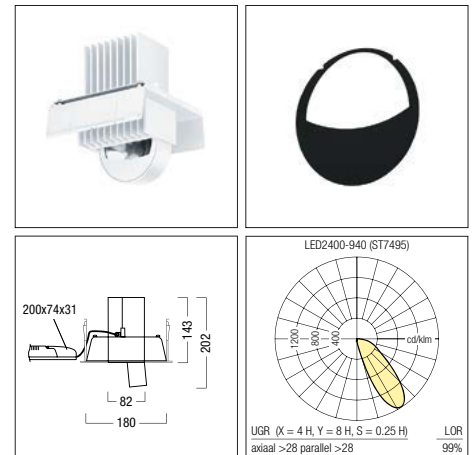

LED-accentlichtmodule

	kg	bestelnr.	bestelnr.
		wit	zwart
LED1800-TGR	2,0	60 210 693	60 210 692
LED2200-930	2,0	60 210 646	60 210 645
LED2400-940	2,0	60 210 648	60 210 647
LED2600-830	2,0	60 210 642	60 210 641
LED2800-840	2,0	60 210 644	60 210 643

Accessoires

Scherm, wit	60 200 111
Scherm, zwart	60 200 109

Installatiekaders resp. inbouwkanalen INTRO M moeten apart besteld worden.