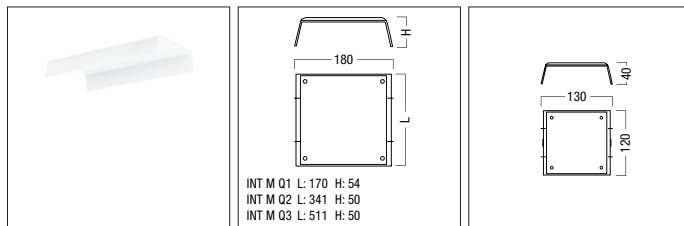

INTRO LED modules / module-elementen voor installatiekaders/-kanalen

INTRO S/M blind inzetelement

- Blinde inzetelementen voor het afsluiten van moduleopeningen in INTRO S/M installatiekader (1-voudig, 2-voudig of 3-voudig) resp. in INTRO M inbouwkanaal
- Inzetelement (1-voudig) in PC, zwart of wit
- Inzetelement (2-voudig / 3-voudig) in plaatstaal, zwart of wit gelakt

Module-inzetelement	kg	bestelnr.	
		wit	zwart
Blind inzetelement INTRO M, 1-voudig	0,1	60 200 068	60 200 067
Blind inzetelement INTRO M, 2-voudig	0,5	60 200 070	60 200 069
Blind inzetelement INTRO M, 3-voudig	0,8	60 200 072	60 200 071
Blindeinsatz INTRO S, 1-voudig	0,1	60 200 023	60 200 022