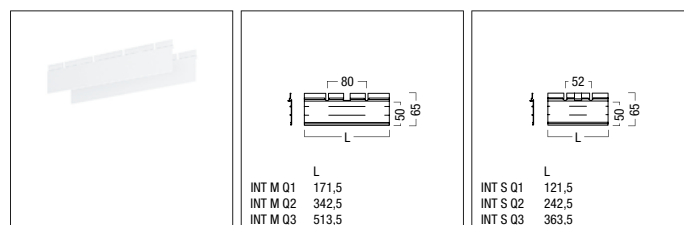

INTRO M offsetkit (verhoging van inbouwdiepte van module)

- De "offsetkit" maakt een compleet naar binnen verplaatste module-inbouw in het installatiekader INTRO S/M resp. inbouwkanaal INTRO M mogelijk
- In geëxtrudeerd aluminium, zwart resp. wit
- Eenvoudige en gereedschapsloze montage

	kg	bestelnr.	bestelnr.
Offsetkit voor inbouwdiepte (+50 mm)		wit	zwart
INTRO M, 1-voudig	0,1	60 200 062	60 200 061
INTRO M, 2-voudig	0,2	60 200 064	60 200 063
INTRO M, 3-voudig	0,3	60 200 066	60 200 065
INTRO S, 1-voudig	0,1	60 200 017	60 200 016
INTRO S, 2-voudig	0,2	60 200 019	60 200 018
INTRO S, 3-voudig	0,2	60 200 021	60 200 020