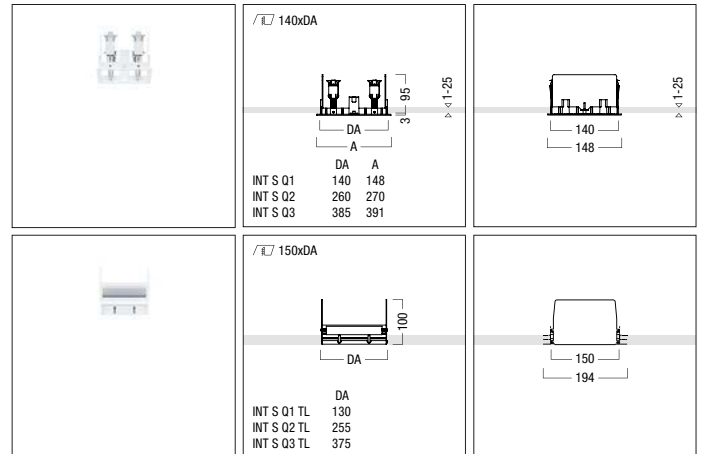

Installatiekader met afdekkader INTRO S

	kg	bestelnr.
1-voudig, binnenkant wit / buitenkant wit	0,3	60 200 036
1-voudig, binnenkant wit / buitenkant zwart	0,3	60 200 037
1-voudig, binnenkant zwart / buitenkant wit	0,3	60 200 038
1-voudig, binnenkant zwart / buitenkant zwart	0,3	60 200 035
2-voudig, binnenkant wit / buitenkant wit	0,4	60 200 040
2-voudig, binnenkant wit / buitenkant zwart	0,4	60 200 041
2-voudig, binnenkant zwart / buitenkant wit	0,4	60 200 042
2-voudig, binnenkant zwart / buitenkant zwart	0,4	60 200 039
3-voudig, binnenkant wit / buitenkant wit	0,4	60 200 044
3-voudig, binnenkant wit / buitenkant zwart	0,4	60 200 045
3-voudig, binnenkant zwart / buitenkant wit	0,4	60 200 046
3-voudig, binnenkant zwart / buitenkant zwart	0,4	60 200 043

Installatiekader met bepleisteringskader INTRO S

1-voudig, binnenkant wit	0,5	60 200 048
1-voudig, binnenkant zwart	0,5	60 200 047
2-voudig, binnenkant wit	0,6	60 200 052
2-voudig, binnenkant zwart	0,6	60 200 051
3-voudig, binnenkant zwart	0,8	60 200 055
3-voudig, binnenkant wit	0,8	60 200 056

Accessoires

Set montagebruggen (10 stuks) voor stabilisatie	60 200 009

LED-accentlichtmodules/inzetelementen INTRO S moeten apart besteld worden. Aanbeveling voor 3-voudig installatiekader met bepleisteringskader: montagebrug (60 200 010) voor stabilisatie.