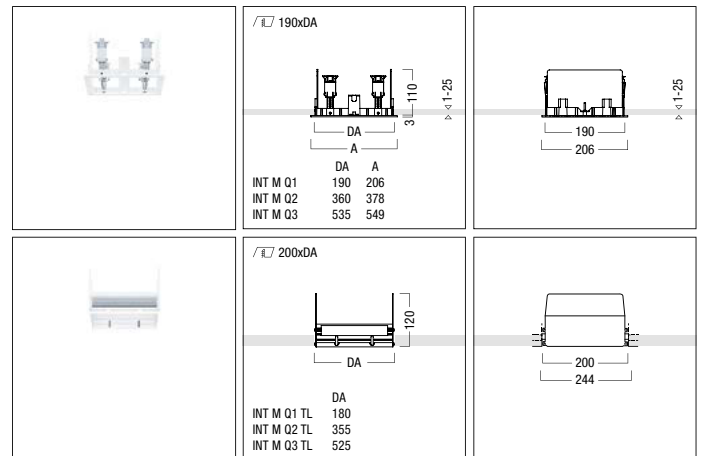

Installatiekader met afdekkader INTRO M

	kg	bestelnr.
1-voudig, binnenkant wit / buitenkant wit	0,4	60 200 081
1-voudig, binnenkant wit / buitenkant zwart	0,4	60 200 082
1-voudig, binnenkant zwart / buitenkant wit	0,4	60 200 083
1-voudig, binnenkant zwart / buitenkant zwart	0,4	60 200 080
2-voudig, binnenkant wit / buitenkant wit	0,5	60 200 085
2-voudig, binnenkant wit / buitenkant zwart	0,5	60 200 086
2-voudig, binnenkant zwart / buitenkant wit	0,5	60 200 087
2-voudig, binnenkant zwart / buitenkant zwart	0,5	60 200 084
3-voudig, binnenkant wit / buitenkant wit	0,6	60 200 089
3-voudig, binnenkant wit / buitenkant zwart	0,6	60 200 090
3-voudig, binnenkant zwart / buitenkant wit	0,6	60 200 091
3-voudig, binnenkant zwart / buitenkant zwart	0,6	60 200 088

Installatiekader met bepleisteringskader INTRO M

1-voudig, binnenkant wit	0,7	60 200 093
1-voudig, binnenkant zwart	0,7	60 200 092
2-voudig, binnenkant wit	1,0	60 200 097
2-voudig, binnenkant zwart	1,0	60 200 096
3-voudig, binnenkant wit	1,2	60 200 101
3-voudig, binnenkant zwart	1,2	60 200 100

Accessoires

Set montagebruggen (10 stuks) voor stabilisatie	60 200 010

LED-accentlichtmodules/veiligheidslichtmodules/inzetelementen INTRO M moeten apart besteld worden. Aanbeveling voor 3-voudig installatiekader met bepleisteringskader: montagebrug (60 200 010) voor stabilisatie.