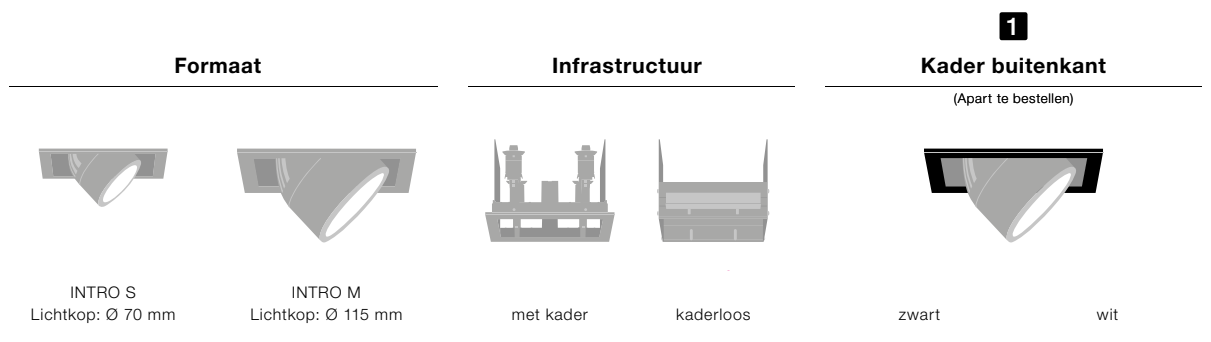

INTRO Flexibiliteit

Eén systeem, talrijke opties

INTRO is een modulair systeem dat geen enkele wens onvervuld laat: inbouw met of zonder kader, rechthoekige of ronde modules, elk in twee formaten, 1-, 2-, of 3-voudige module of inbouwkanaal. Met verlichtingselementen in zwart en wit en vijf kleuren voor de frontringen – optioneel zijn alle modules in verschillende RAL-kleuren verkrijgbaar – dient INTRO zich aan als een universeel lichtinstrument voor shops en retail. De talrijke configuratiemogelijkheden bieden een enorm potentieel voor toepassingsspecifieke aanpassingen van het design en de architectonische lijnen.

In de online productcatalogus kan de lichtoplossing onder het menu-punt "myINTRO" in slechts enkele klikken geconfigureerd worden, de verschillende modules laten zich met andere woorden heel snel samenstellen. Het modulair systeem scoort ook bij de montage. Het is immers perfect mogelijk om op de werf enkel de kaders te installeren en pas na voltooiing van de werken de verlichtingselementen te integreren – daarmee blijft de armatuur bespaard van stof en andere mogelijke beschadigingen. Indien nodig kunnen de individuele verlichtingselementen op een later tijdstip eenvoudig vervangen worden.

Configuratievoorbeeld 1

Configuratievoorbeeld 2

Configuratievoorbeeld 3