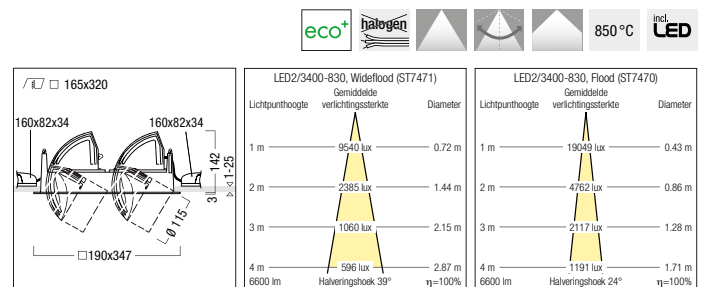

LED-accentlichtmodule (2-voudig) met wit afdek kader	IL/IB/ID	kg	bestelnr.
LED2/2000-TGR floodlight	320/165/200	3,7	60 815 713
LED2/2000-TGR wide floodlight	320/165/200	3,7	60 815 714
LED2/2200-830 floodlight	320/165/200	3,7	60 814 498
LED2/2200-830 wide floodlight	320/165/200	3,7	60 814 499
LED2/2400-840 floodlight	320/165/200	3,7	60 814 500
LED2/2400-840 wide floodlight	320/165/200	3,7	60 814 501
LED2/2400-TGR floodlight	320/165/200	3,7	60 815 717
LED2/2400-TGR wide floodlight	320/165/200	3,7	60 815 718
LED2/3400-830 floodlight	320/165/200	3,7	60 814 510
LED2/3400-830 wide floodlight	320/165/200	3,7	60 814 511
LED2/3600-840 floodlight	320/165/200	3,7	60 814 512
LED2/3600-840 wide floodlight	320/165/200	3,7	60 814 513

Accessoires	bestelnr.
Montagegereedschap inbusleutel 1/4" x 70 T20	60 700 309
Plafondversterkend kader voor INTRO Q1/Q2	60 200 012

Gelieve het voor de montage benodigde gereedschap (60 700 309) – TORX-schroevendraaier met bolkop SW 1/4" x 70 T20 – apart te bestellen.