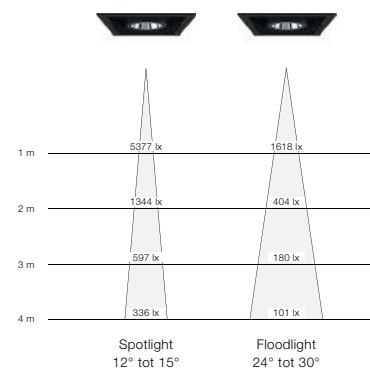

INTRO S Q1 | 19 W | Ra 930 | 1200 lm