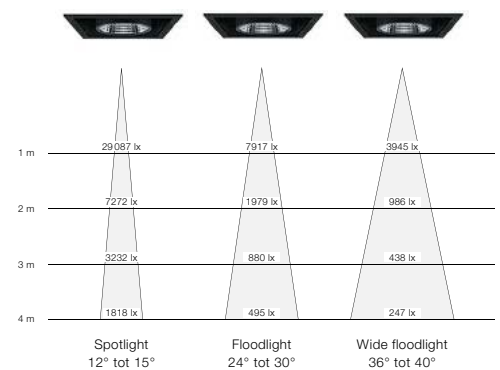

Uitrichting:

Spot: ± 90° draaibaar en -5° tot +40° kantelbaar
Inbouw: ± 10° kantelbaar

Sturing

schakelbaar, dimbaar DALI

Accessoires

schermen

INTRO liteCarve® lichtverdeling

Breedte van de lichtverdeling: 2 m tot 2,2 m
Afstand van armatuur tot wand: 1 m tot 1,2 m
Installatiehoogte: 2,8 m tot 3,5 m

INTRO M

Schitterende LED-accentspot met hoge lichtcapaciteit

Voor een enscenerende, maar altijd precieze accentverlichting in shops en retail kan de multifunctionele lichtkop van INTRO M 360° gedraaid en +90° naar buiten en nog eens -20° naar binnen gekanteld worden. De vraag naar hoge verlichtingssterktes vervult INTRO met een armatuurlichtstroom tot 3500 Lumen. De individuele combineerbaarheid van systeemvermogen, kleurtemperatuur en lichtverdeling resulteert in een verlichtingssysteem met maximale flexibiliteit. Daarmee toont INTRO M zich een groot commercieel talent – en dat bij een uiterst laag stroomverbruik. Met een armatuurefficiëntie tot 97 Lumen/W doet de LED-accentspot immers beter dan de meeste armaturen met halogeenmetaaldampampen.

INTRO M Q1 | 36 W | Ra 930 | 3400 lm

INTRO M Q1 en Q2 | accentspot 36 W

INTRO M

Formaat M

Lichtkop: Ø 115 mm
Modulebreedte: 180 mm

Systeemvermogen

LED 29 W en LED 36 W

Kleurtemperaturen en kleurweergaves