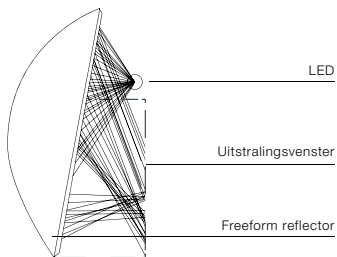

WEBER

INTRO liteCarve®

Spot voor verticale vlakken

De door Zumtobel ontwikkelde en voor een patent aangemelde liteCarve® reflectortechnologie vormt de basis voor een volledig nieuw type van armatuur: een spot voor de perfecte verlichting van verticale vlakken. De freeform reflector maakt een zeer accurate en evenwichtige rechthoekige lichtverdeling mogelijk, tot in de meest afgelegen randzones. Bevestigd voor een individuele LED-puntlichtbron, leidt de reflector het licht 100% indirect en doelgericht naar de verticale vlakken. Zo kunnen niet alleen displays gelijkmatig en efficiënt worden verlicht, maar bijvoorbeeld ook rekken, posters van groot formaat, nissen of bepaalde te accentueren delen van de wand. In de stroomrailversie biedt de liteCarve® spot dankzij de 40° naar beneden kantelbare lichtkop bijkomende flexibiliteit.

Dit trekt de aandacht: vanuit een ronde halve schijf wordt een rechthoekige lichtbundel gegenereerd. Zo zorgt één enkele INTRO liteCarve® voor een homogeen lichtvlak waarvoor vroeger tot drie spots moesten worden ingezet – een absoluut indrukwekkend resultaat.

Vroeger: meerdere ronde tot ovale lichtkegels verlichten verticale vlakken slechts punctueel waarbij een aantal zones donker blijven.

Met liteCarve®: rekken en wanden worden van helemaal bovenaan tot onderaan gelijkmatig helder en rechthoekig verlicht.