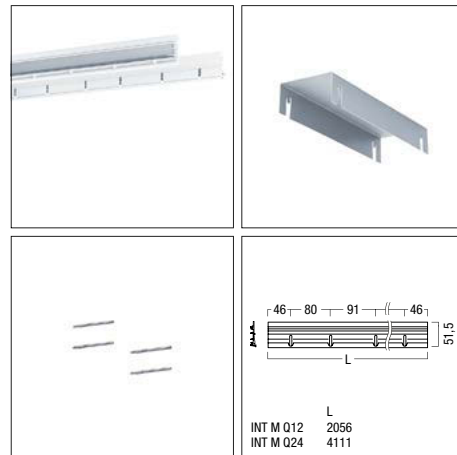

Inbouwkanaal met bepleisteringskader INTRO M

	kg	bestelnr.
12-voudig, binnenkant wit	2,8	60 200 001
12-voudig, binnenkant zwart zwart	2,8	60 200 000
24-voudig, binnenkant wit	5,6	60 200 003
24-voudig, binnenkant zwart zwart	5,6	60 200 002

Accessoires

Kanaalverbindingssset (mechanisch)		60 200 004
Set montagebruggen (10 stuks) voor stabilisatie		60 200 010

Kopse afdekplaten, montagebruggen, LED-accentlichtmodules/inzetelementen INTRO M moeten apart besteld worden. Aanbeveling: montagebrug (60 200 010) voor stabilisatie om de 500 mm.