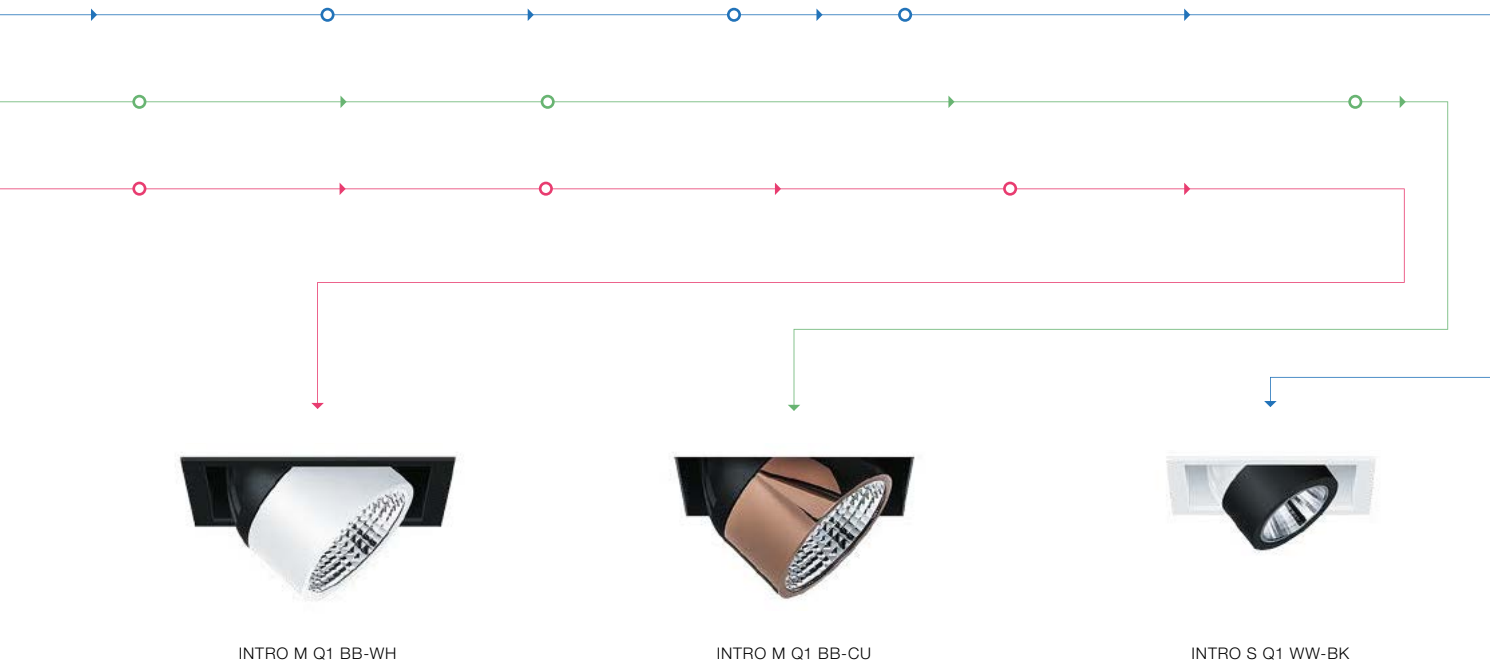

4

Frontring

zwart

wit

chroomkleurig

mat zilver

koperkleurig

INTRO Montagecomfort

Installatie en inbouw zonder moeite

Elke INTRO module resp. elk INTRO kanaal bekoort door zijn eenvoudige hantering op de werf. Zo kan de complete INTRO lichtoplossing snel en precies gemonteerd worden. Bij de inbouw met installatiekader of inbouwkanaal worden de verlichtingselementen eenvoudig ingeklikt.

De verlichtingselementen kunnen ook later, bijvoorbeeld bij wijzigingen in het gebruik, op elk moment gereedschaploos gedemonteerd en opnieuw ingebouwd worden. Praktische accessoires zoals naadverbinders of afstandshouders zorgen voor een veilige installatie van het inbouwkanaal. Wanneer de armatuur niet zichtbaar mag zijn, maakt een offsetkader de naar binnen verplaatste inbouw in het plafond mogelijk. De inbouwkaders en inbouwringen van de configureerbare complete armaturen worden bij de gereedschaploze snelle montage met borgveren strak vastgezet. Ronde en rechthoekige complete armaturen kunnen met verborgen schroeven bevestigd worden.