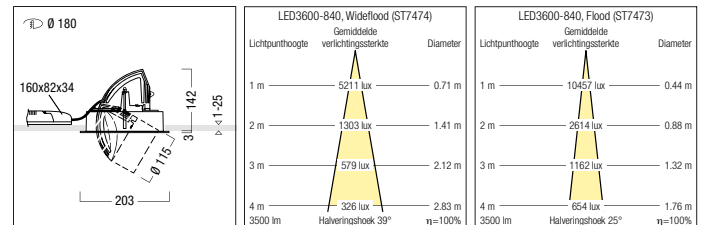

ID/BiD	kg	bestelnr.
LED-accentlichtmodule met afdekking, wit			<i>elektronisch</i>
LED2100-FW floodlight, fresh meat	200/180	1,9	60 815 684
LED2100-FW wide floodlight, fresh meat	200/180	1,9	60 815 685
LED2200-830 floodlight <i>eco*</i>	200/180	1,9	60 814 502
LED2200-830 wide floodlight <i>eco*</i>	200/180	1,9	60 814 503
LED2400-840 floodlight <i>eco*</i>	200/180	1,9	60 814 504
LED2400-840 wide floodlight <i>eco*</i>	200/180	1,9	60 814 505
LED2600-BKY floodlight, bakery <i>eco*</i>	200/180	1,9	60 815 682
LED2600-BKY wide floodlight, bakery <i>eco*</i>	200/180	1,9	60 815 683
LED3400-830 floodlight <i>eco*</i>	200/180	1,9	60 814 514
LED3400-830 wide floodlight <i>eco*</i>	200/180	1,9	60 814 515
LED3600-840 floodlight <i>eco*</i>	200/180	1,9	60 814 516
LED3600-840 wide floodlight <i>eco*</i>	200/180	1,9	60 814 517

Accessoires

Montagegereedschap inbussleutel 1/4" x 70 T20	60 700 309
Plafondversterkende ring	60 200 013

Gelieve het voor de montage benodigde gereedschap (60 700 309) – TORX-schroevendraaier met bolkop SW 1/4" x 70 T20 – apart te bestellen.