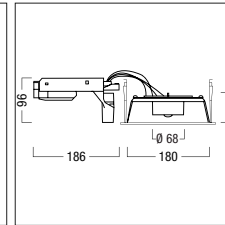

Noodlichtmodule

	kg	bestelnr.	bestelnr.
		wit	zwart
4 W LED, veiligheidslicht NT1 (individuele batterij, adresseerbaar, 1 h)	0,8	60 210 638	60 210 637
4,5 W LED, veiligheidslicht NT3 (individuele batterij, adresseerbaar, 3 h)	0,8	60 210 640	60 210 639
5 W LED, veiligheidslicht NDA (centrale batterijbewaking, Dali)	0,7	60 210 634	60 210 633
5 W LED, veiligheidslicht NSI (groepsbatterijsysteem)	0,7	60 210 636	60 210 635