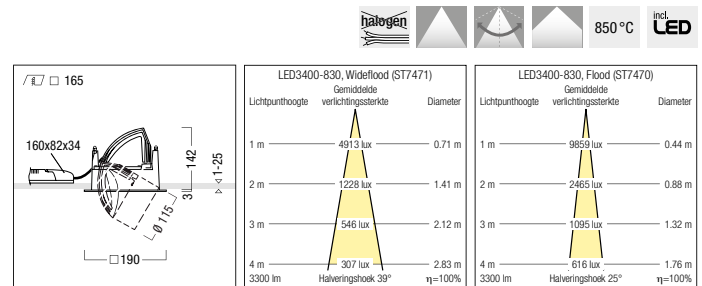

LED-accentlichtmodule (1-voudig) met wit afdek kader	IL/IB/ID	kg	bestelnr.
LED2000-TGR floodlight eco+	165/165/200	2,0	60 815 711
LED2000-TGR wide floodlight eco+	165/165/200	2,0	60 815 712
LED2100-FW floodlight, fresh meat	165/165/200	2,0	60 815 680
LED2100-FW wide floodlight, fresh meat	165/165/200	2,0	60 815 681
LED2200-830 floodlight eco+	165/165/200	2,0	60 814 494
LED2200-830 wide floodlight eco+	165/165/200	2,0	60 814 495
LED2400-840 floodlight eco+	165/165/200	2,0	60 814 496
LED2400-840 wide floodlight eco+	165/165/200	2,0	60 814 497
LED2400-TGR floodlight eco+	165/165/200	2,0	60 815 715
LED2400-TGR wide floodlight eco+	165/165/200	2,0	60 815 716
LED2600-BKY floodlight, bakery eco+	165/165/200	2,0	60 815 678
LED2600-BKY wide floodlight, bakery eco+	165/165/200	2,0	60 815 679
LED3400-830 floodlight eco+	165/165/200	2,0	60 814 506
LED3400-830 wide floodlight eco+	165/165/200	2,0	60 814 507
LED3600-840 floodlight eco+	165/165/200	2,0	60 814 508
LED3600-840 wide floodlight eco+	165/165/200	2,0	60 814 509

Accessoires	bestelnr.
Montagegereedschap inbusleutel 1/4" x 70 T20	60 700 309
Plafondversterkend kader voor INTRO Q1/Q2	60 200 012

Gelieve het voor de montage benodigde gereedschap (60 700 309) – TORX-schroevendraaier met bolkop SW 1/4" x 70 T20 – apart te bestellen.