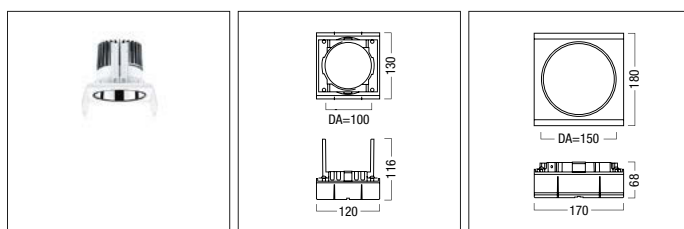

INTRO S/M module-inzetelement voor PANOS infinity / evolution E100/E150

- Module-elementen voor opname van PANOS infinity LED plafondbouwarmaturen (vlakke plafondbouw/trimless) in INTRO S / INTRO M installatiekaders resp. INTRO M inbouwkanalen
- Accent-/veiligheidsverlichtingsmodules en modulaire inzetelementen kunnen met elkaar gecombineerd worden
- Lichtdrager uit PC, zwart of wit
- PANOS infinity LED plafondbouwarmaturen (vlakke plafondbouw/trimless) moeten apart besteld worden

Module-inzetelement	kg	bestelnr.	
		wit	zwart
INTRO M voor PANOS infinity E150 (vlakke plafondbouw)	0,3	60 200 079	60 200 078
INTRO S voor PANOS infinity E100/R100 (vlakke plafondbouw)	0,2	60 200 034	60 200 033