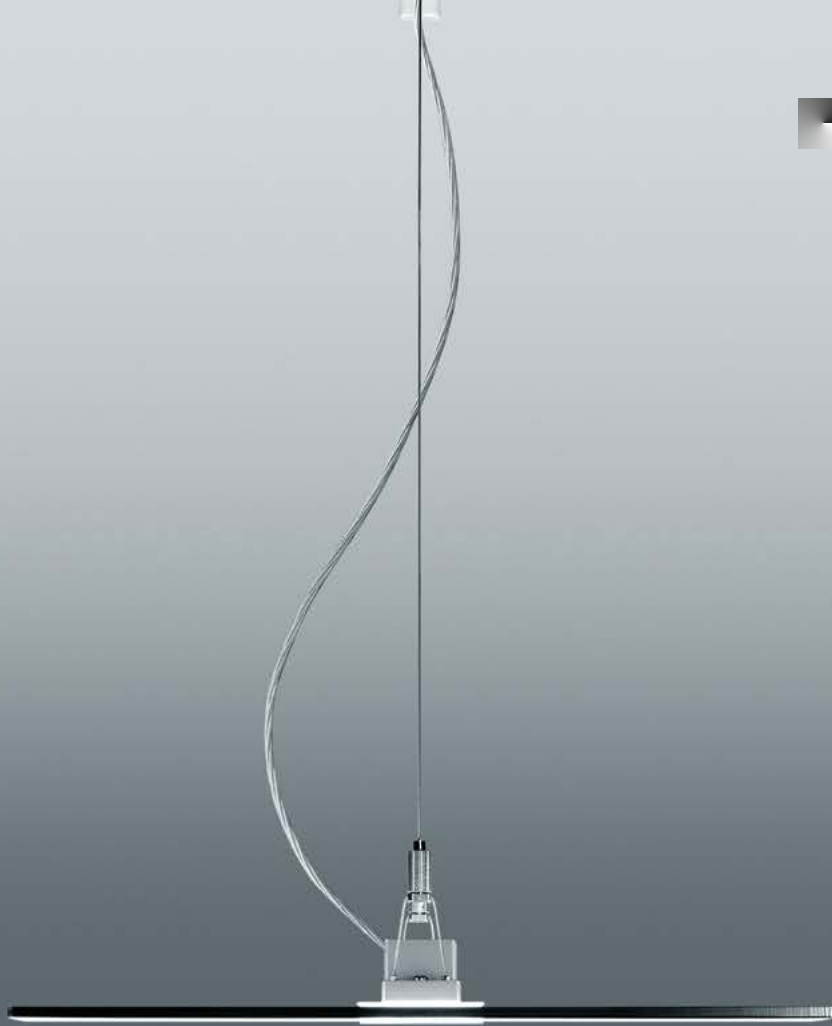

ZUMTOBEL

VAERO

DE GROTE KUNST VAN DISCRETIE

reddot design award
winner 2018

VAERO

De grote kunst van discretie

Vanuit de idee van totale reductie ontstond een armatuur die pas bij inschakeling tevoorschijn treedt. VAERO is meer licht dan armatuur. Haar vorm – rechthoekig en transparant in de letterlijke zin van het woord – past zich onopvallend in elke ruimtelijke architectuur in en is als dusdanig geschikt voor heel uiteenlopende kantoorruimtes. Van klassieke werkomgeving tot creatieve communicatiezone.

VAERO: verhouding tussen direct en indirect licht van 55 / 45 procent.

Lichten uit!

Pendelarmatuur met doorkijk

Nog nooit was een armatuur zo doeltreffend en onopvallend tegelijk. In uitgeschakelde toestand zijn de transparante lichtvleugels nauwelijks te zien. Wat overblijft, is een smal middenlijf, waarachter de vlakke converterbox verborgen zit. Zelfs het plafond wordt op die manier bevrijd van storende elementen.

140 lm/W

VAERO LED5000-840

Licht van opzij

Technologie die transparantie doet oplichten

Een belangrijke basisvoorwaarde voor het unieke design van de pendelarmatuur VAERO en haar onzichtbare kwaliteiten is de uiterst moderne ‘Side Lit’ technologie. Deze stuurt het licht vanuit de lineaire lichtbronnen naar de transparante lichtgeleidende platen en verdeelt het gelijkmatig vanuit het midden naar de rand.