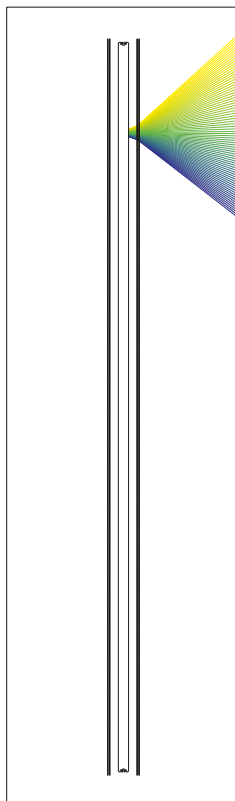

Een belangrijke basisvoorwaarde voor het unieke design van de pendelarmatuur VAERO en haar onzichtbare kwaliteiten is de uiterst moderne ‘Side Lit’ technologie. Deze stuurt het licht vanuit de lineaire lichtbronnen naar de transparante lichtgeleidende platen en verdeelt het gelijkmatig vanuit het midden naar de rand.

‘Side Lit’ technologie

Het licht vanuit de LED-lichtbronnen wordt zijwaarts uitgekoppeld en in de lichtgeleidende platen gelijkmatig verdeeld. Gedefinieerde structuren doen de individuele LED-lichtpunten oplossen. Het resultaat is een homogeen verlicht lichtuitstralingsvlak zonder streepvorming. De combinatie van een directe en brede indirecte lichtverdeling creëert een evenwichtige helderheid en doet contrasten vervagen – dit verbetert het visueel comfort, vooral in grotere kantoorvertrekken. De zeer goede verblindingsbescherming vergemakkelijkt het geconcentreerd werken aan beeldschermen. Samen zorgen al deze componenten voor een aangename ruimtelijke lichtstemming en een verhoogd welzijn bij de werknemers.

Nog een voordeel: de LED-modules van de nieuwste generatie garanderen een perfecte lichtkwaliteit en een zeer lange levensduur van de armatuur. De nieuwe VAERO armatuur vervult zo niet alleen zeer hoge eisen op het vlak van visueel comfort maar toont zich ook bijzonder efficiënt als moderne kantoorverlichting.