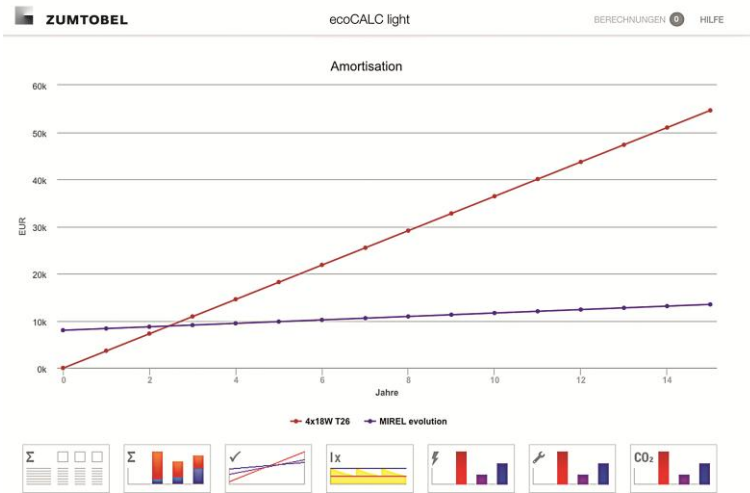

Bildunterschriften:

(Photo Credits: Zumtobel)

Parameter	4x18W T26	MIREL evolution
Bestell-Nr.:	-	42925612
Lampentyp:	T26 18W	LED
Anschlussleistung [W]:	88	25.9
Leuchtentyp:	B	C
Anzahl Leuchten	45 Stk	40 Stk
Preis pro Leuchte	0 EUR	200 EUR
Wartungsbeleuchtungsstärke	2687 lx	2280 lx
Wartungsfaktor	0,8	0,8
Wartungskosten pro Zyklus	49 EUR	2 EUR
▪ Lampenpreis pro Lampe	6 EUR	0 EUR
▪ Lampenaustauschkosten pro Leuchte	20 EUR	0 EUR
▪ Reinigungskosten pro Leuchte	5 EUR	2 EUR
Brennstunden pro Jahr	2346 h/a	1099 h/a

Bild 1: Das webbasierte Programm ecoCALC light hat eine intuitive Eingabemaske. Die Preise sind rein exemplarisch.

Parameter	4x18W T26	MIREL evolution
Bestell-Nr.:	-	42925612
Lampentyp:	T26 18W	LED
Anschlussleistung [W]:	88	37.8
Lampenwartungsintervall [a]:	2	-
Reinigungsintervall [a]:	2	2
Gesamtkosten über die Lebenszeit [EUR]	54.625	15.734
Investitionskosten [EUR]	0	8.000
Amortisation [a]	Basis	2,56
Betriebskosten [EUR]	54.625	7.734
Energiekosten [EUR]	39.190	7.174
Wartungskosten [EUR]	15.435	560
CO2-Emissionen (relativ) [%]	100,0	18,3
LENI [kWh/m²a]	227,0	41,6

Bild 2: ecoCALC light vergleicht die Lichtlösungen übersichtlich nach qualitativen und quantitativen Kriterien.

Bild 3: Auch vorprogrammierte Visualisierungen sind verfügbar – hier zum Beispiel die Amortisation der neuen Lichtlösung im Laufe der Jahre.