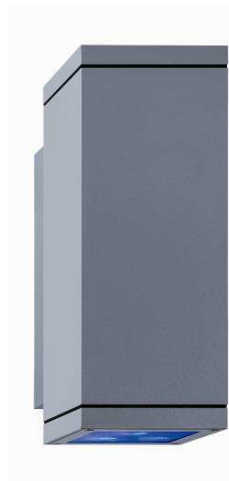

Pylas LED projector – gerichte verlichting zonder strooilichteffecten

Met een state-of-the-art LED-technologie en een efficiëntie van meer dan 60 Lumen per Watt zijn Pylas LED projectors de pioniers van een moderne gevelverlichting. De veelzijdige Pylas productserie van Zumtobel is in eenzelfde design in vier verschillende formaten verkrijgbaar om gevels van op verschillende afstanden te belichten en details te accentueren. PYLAS is

een van de meest veelzijdige projectors op de markt met vermogensniveaus van 1,2 tot 52,5 Watt, smalle en brede uitstralingshoeken en verschillende lichtkleuren en RGB-modellen. De armatuur overtuigt door een eenvoudige montage en praktische opbouw: Dankzij de dubbele poedercoating is de projector met beschermingsniveau IP 66 bijzonder duurzaam en resistent. Vlak ingewerkte armatuurglazen zonder moer verhinderen vuilafzettingen en waterresten. De modellen kunnen met behulp van een gradenschaal precies ingesteld en dubbel beveiligd vastgezet worden. De beschikbare antiverblindingsaccessoires garanderen een gerichte verlichting zonder strooilichteffecten.

Pan LED inbouwarmatuur – specialist voor de verlichting van vensters en kroonlijsten

Met een diameter van slechts 52 mm is Pan de kleinste spot voor gevelverlichting op de markt. Flexibel in down- of uplightpositie toepasbaar, maakt deze robuuste LED-spot architectonische details zichtbaar. Hij is dan ook de perfecte specialist voor de verlichting van vensters en kroonlijsten zonder daarbij zelf op de voorgrond te treden. Deze IP65/67-